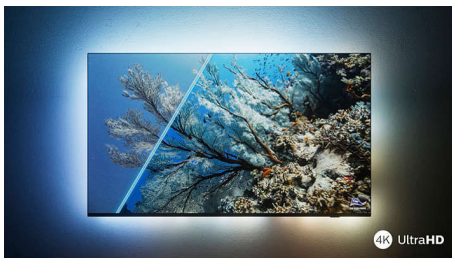

### Levendig HDR-beeld

Wilt u genieten van een perfect beeld voor elke scène? Uw Philips 4K UHD-TV is compatibel met alle belangrijke HDR-indelingen, waardoor u geniet van schitterende, scherpe beelden. U ziet elk detail, zelfs in donkere en lichte gebieden.