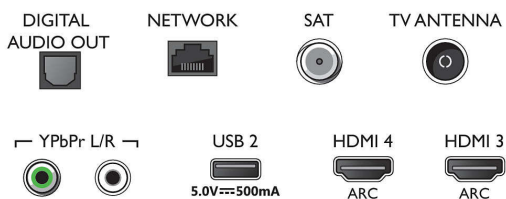

Тюнер/прием/передача

- Цифровое ТВ: DVB-T/T2/T2-HD/C/S/S2
- Воспроизведение видео: NTSC, PAL, SECAM
- Поддержка MPEG: MPEG2, MPEG4

Connections

Side

Bottom

4K UHD LED на базе ОС Android TV

Телевизор 126 см (50"), Ambilight Picture Performance Index 1700, HDR 10+, Процессор P5 Perfect Picture