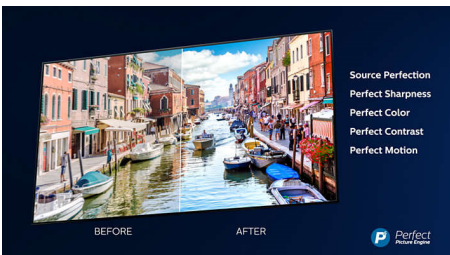

Процессор P5 Perfect Picture

Процессор Philips P5 передает контент с качеством, как на источнике. Наслаждайтесь большим количеством деталей, глубиной изображения, яркостью цветов и естественностью оттенков кожи. Невероятная четкость и контрастность

поможет прочувствовать все, что происходит на экране. Движение на экране идеально плавное.