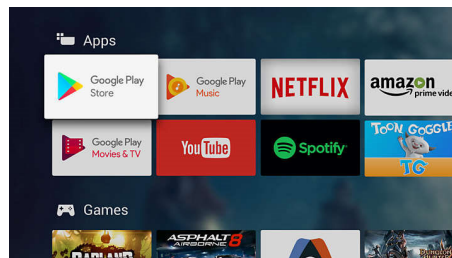

Контент на телевизоре

Благодаря магазину Google Play и галерее приложений Philips на телевизор можно загрузить обширную онлайн-коллекцию фильмов, телепередач, музыки, приложений и игр.

Интеллектуальное управление ГОЛОСОМ.