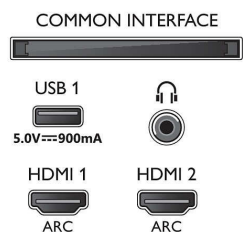

4K UHD LED на базе ОС Android TV

Телевизор 126 см (50"), Ambilight Picture Performance Index 1700, HDR 10+, Процессор P5 Perfect Picture

Характеристики

Подсветка Ambilight

- Возможности режима Ambilight: Встроенный Ambilight+Hue, Музыка Ambilight, Игровой режим, Подстраивается под цвет стены, Режим Lounge
- Версия Ambilight: Трехсторонняя

Изображение/дисплей

- Формат изображения: 16:9
- Размер экрана по диагонали (метрич.): 126 см
- Дисплей: 4K Ultra HD LED

- Разрешение панели: 3840 x 2160
- Процессор обработки изображения: Процессор P5 Perfect Picture
- Улучшение изображения: Разрешение Ultra, Технология Micro Dimming Pro, 1700 PPI, Dolby Vision, HDR10+
- Размер экрана по диагонали (в дюймах): 50 дюймов

Поддерживаемое разрешение дисплея

- Компьютерные входы для всех интерфейсов

50PUS7504/12

HDMI: Поддержка HDR, HDR10 / HLG, до 4K UHD 3840 x 2160 при 60 Гц

- Выходы для всех интерфейсов HDMI: до 4K UHD 3840 x 2160 при 60 Гц, Поддержка HDR, HDR10/HLG (Hybrid Log Gamma), HDR10+/Dolby Vision

Тюнер/прием/передача

- Цифровое ТВ: DVB-T/T2/T2-HD/C/S/S2
- Воспроизведение видео: NTSC, PAL, SECAM
- Поддержка MPEG: MPEG2, MPEG4

Connections

Side