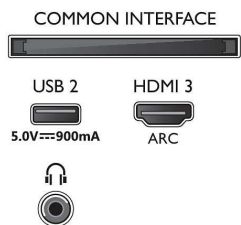

Connections

Side