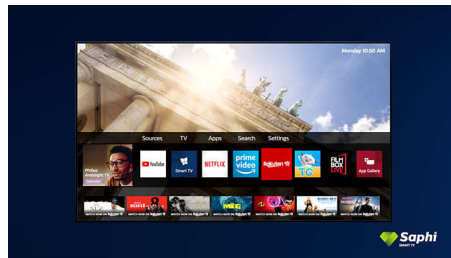

## Saphi Smart TV

SAPHI — быстрая, интуитивная операционная система, благодаря которой просмотр телевизоров Philips Smart TV превращается в удовольствие. Оцените простое меню на основе значков, которое можно вызвать одним нажатием. Быстро переходите к популярным приложениям Philips Smart TV, включая YouTube, Netflix и т. д.