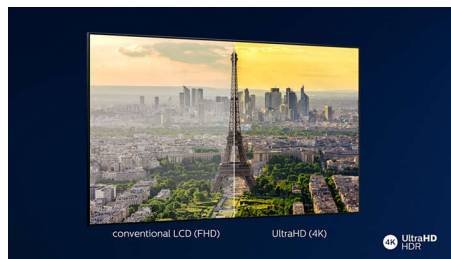

4K UHD HDR

Ваш телевизор Philips 4K UHD совместим со всеми основными форматами HDR, включая HDR10+ и Dolby Vision. Как только начнете смотреть популярный сериал или запустите новую игру, вы поймете, что тени стали глубже, а в светлых участках изображения стало больше деталей. Цвета станут более реалистичными.