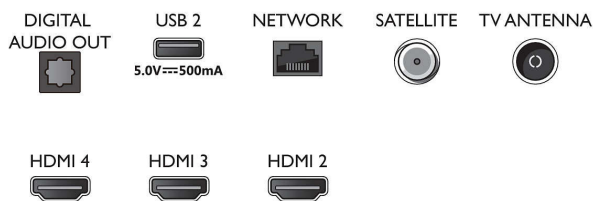

Телевизор 4K UHD с Android TV

3-сторонняя подсветка Ambilight Поддержка основных форматов HDR, Dolby Vision и Dolby Atmos, 139 см (55") Android TV

Характеристики

Подсветка Ambilight

- Возможности режима Ambilight: Встроенный Ambilight, Игровой режим, Режим Lounge, Подстраивается под цвет стены
- Версия Ambilight: Трехсторонняя

Изображение/дисплей

- Формат изображения: 16:9
- Размер экрана по диагонали (в дюймах): 55 (дюймы)
- Размер экрана по диагонали (метрич.): 139 см

- Дисплей: 4K Ultra HD LED
- Разрешение панели: 3840 x 2160
- Процессор обработки изображения: Pixel Precise Ultra HD
- Улучшение изображения: Разрешение Ultra, Dolby Vision, HLG (Hybrid Log Gamma), Совместимость с HDR10+
- Размер экрана по диагонали (в дюймах): 55 дюймов

55PUS7906/12

Поддерживаемое разрешение дисплея

- Компьютерные входы для всех интерфейсов HDMI: до 4K UHD 3840 x 2160 при 60 Гц, Поддержка HDR, HDR10 / HLG
- Видеовходы для всех интерфейсов HDMI: до 4K UHD 3840 x 2160 при 60 Гц, Поддержка HDR, HDR10/HLG (Hybrid Log Gamma), HDR10+/Dolby Vision

Тюнер/прием/передача

- Цифровое ТВ: DVB-T/T2/T2-HD/C/S/S2

Connections

Side

Bottom