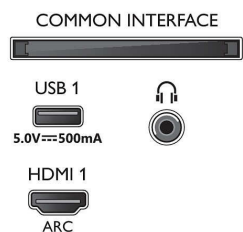

Телевизор 4K UHD с Android TV

3-сторонняя подсветка Ambilight Поддержка основных форматов HDR, Dolby Vision и Dolby Atmos, 139 см (55") Android TV

Характеристики

Подсветка Ambilight

- Возможности режима Ambilight: Встроенный Ambilight, Игровой режим, Режим Lounge, Подстраивается под цвет стены
- Версия Ambilight: Трехсторонняя

Изображение/дисплей

- Формат изображения: 16:9
- Размер экрана по диагонали (в дюймах): 55 (дюймы)
- Размер экрана по диагонали (метрич.): 139 см

- Дисплей: 4K Ultra HD LED
- Разрешение панели: 3840 x 2160
- Процессор обработки изображения: Pixel Precise Ultra HD
- Улучшение изображения: Разрешение Ultra, Dolby Vision, HLG (Hybrid Log Gamma), Совместимость с HDR10+
- Размер экрана по диагонали (в дюймах): 55 дюймов

55PUS7906/12

Поддерживаемое разрешение дисплея

- Компьютерные входы для всех интерфейсов HDMI: до 4K UHD 3840 x 2160 при 60 Гц, Поддержка HDR, HDR10 / HLG
- Видеовходы для всех интерфейсов HDMI: до 4K UHD 3840 x 2160 при 60 Гц, Поддержка HDR, HDR10/HLG (Hybrid Log Gamma), HDR10+/Dolby Vision

Тюнер/прием/передача

- Цифровое ТВ: DVB-T/T2/T2-HD/C/S/S2

Connections

Side