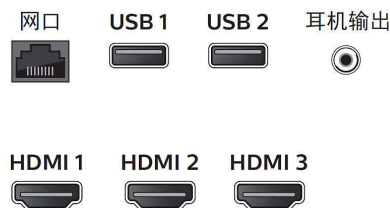

便利性

- 图文电视: EPG
- 定时关机

声音

- 输出功率 (RMS): 16 瓦
- 音效增强: 虚拟环绕声, 晶晰声效 (Clear Sound)

连接

- HDMI 接口数: 3
- USB 数量: 2
- 无线连接: 内置 1T1R 单频段
- 其它接口: 天线 IEC75, 以太网 -LAN RJ-45, CVBS + 音频 L / R 输入, 耳机输出, 射频输入 (DTV/ ATV)
- SPDIF 数字声音输出: 1 (同轴)

功率

- 主电源: 100~240/ 50 赫兹
- 使用环境温度: 5 ° C 至 40 ° C
- 功耗: 300 瓦
- 待机功耗: ≤ 0.5 瓦
- 节能功能: 定时器自动关闭, ECO 节能模式

附件

- 随附的附件: 遥控器, 2 节 AAA 电池, 桌架, 电源线, 快速入门指南, 用户手册, 保修单

尺寸

- 机身宽度: 1241 毫米
- 机身高度: 719.6 毫米
- 机身厚度: 83 毫米
- 产品重量: 12.8 千克
- 机身宽度 (含桌架): 1241 毫米
- 机身高度 (含桌架): 781.6 毫米
- 机身厚度 (含桌架): 239 毫米
- 产品重量 (含桌架): 13 千克
- 包装盒宽度: 1355 毫米
- 包装盒高度: 824 毫米
- 包装盒厚度: 175 毫米
- 重量 (含包装): TBC 千克
- 可壁挂安装: 200 x 200 毫米

Connections

Side

Rear

发行日期 2023-08-09

版本: 2.1.4

EAN: 69 59033 85657 0

© 2023 Koninklijke Philips N.V.
保留所有权利。

规格如有更改, 恕不另行通知。所有商标是 Koninklijke Philips N.V. 或它们各自所有者的财产。