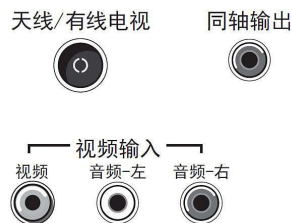

便利性

- 图文电视: EPG
- 定时关机

声音

- 输出功率 (RMS): 16 瓦
- 音效增强: 虚拟环绕声, 晶晰声效 (Clear Sound)

连接

- HDMI 接口数: 3
- USB 数量: 2
- 无线连接: 内置 1T1R 单频段
- 其它接口: 天线 IEC75, 以太网 -LAN RJ-45, CVBS + 音频 L / R 输入, 耳机输出, 射频输入 (DTV/ ATV)
- SPDIF 数字声音输出: 1 (同轴)

功率

- 主电源: 100~240/ 50 赫兹
- 使用环境温度: 5 ° C 至 40 ° C
- 功耗: 300 瓦
- 待机功耗: ≤ 0.5 瓦
- 节能功能: 定时器自动关闭, ECO 节能模式

附件

- 随附的附件: 遥控器, 2 节 AAA 电池, 桌架, 电源线, 快速入门指南, 用户手册, 保修单

尺寸

- 机身宽度: 1241 毫米
- 机身高度: 719.6 毫米
- 机身厚度: 83 毫米
- 产品重量: 12.8 千克
- 机身宽度 (含桌架): 1241 毫米
- 机身高度 (含桌架): 781.6 毫米
- 机身厚度 (含桌架): 239 毫米
- 产品重量 (含桌架): 13 千克
- 包装盒宽度: 1355 毫米
- 包装盒高度: 824 毫米
- 包装盒厚度: 175 毫米
- 重量 (含包装): TBC 千克
- 可壁挂安装: 200 x 200 毫米

Connections

Side

Rear

发行日期 2023-08-09

版本: 2.1.4

EAN: 69 59033 85657 0

© 2023 Koninklijke Philips N.V.
保留所有权利。

规格如有更改, 恕不另行通知。所有商标是 Koninklijke Philips N.V. 或它们各自所有者的财产。