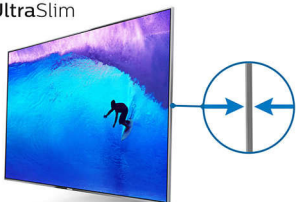

Philips 6000 series
4K 超薄智能 LED 电视

126 厘米 (50 英寸)
4K 超高清 LED 电视
DTMB

50PUF6023

4K 超薄智能 LED 电视

采用逐点超高清技术

飞利浦 6000 系列拥有 4K 超高清画质，可呈现非凡细节。此外，其内置的智能电视易于使用，使该系列成为轻松享受娱乐的绝佳选择，让您可同时畅享实用功能、优雅格调以及智能连接。

观看电视，随心所欲

- USB 连接让您可以欣赏多媒体内容

高清画质引人入胜

- 逐点高清技术呈现您钟爱的美丽图像
- 4K 高清呈现前所未有的分辨率

通过此智能电视接触更加广阔的世界

- 智能电视：等待您探索的新世界

优雅地呈现正确的功能

- Ultra Slim 造型，打造优雅外观

PHILIPS

产品亮点

智能电视

探索超越传统电视的更智能的体验。通过在线视频商店租赁和传输电影、视频或游戏。通过智能电视回看喜爱频道的电视节目，享用选择性越来越多的在线应用程序。

超薄外形

时尚、前沿、典雅、精密。飞利浦纤巧无比的轮廓。如此纤巧的外形激发出如此浓

厚的兴趣不足为奇，为您的家居装饰平添诸多雅致。

USB (照片、音乐、视频)

USB

分享快乐。将 USB 记忆棒、数码相机、MP3 播放器或其他多媒体设备连接至电视的 USB 端口，便可以使用便捷的屏幕内容浏览器欣赏照片、视频和音乐。

4K 超高清

高清电视的分辨率是传统全高清电视的四倍，超过 800 万像素以及我们独一无二的高分辨率提升技术巧妙融合，点亮您的屏幕。不论内容如何，您都能尽享更高画质、更高的清晰度、更强的立体感、出众的对比度、流畅的自然动态以及生动的细节。

逐点高清

飞利浦逐点高清引擎可优化图像质量，提供清晰的图像和精美对比度。因此，无论您在线传输还是从光盘观看，均可享受更清晰的图像、更明亮的白色和更深的黑色。

规格

图片 / 显示