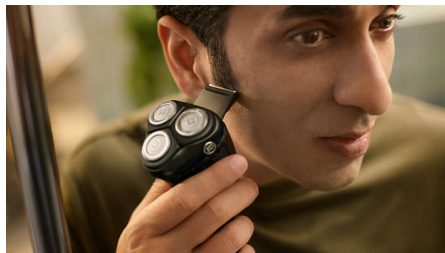

Aparador de patilhas

Aperfeiçoe e defina o bigode e as patilhas para completar o seu estilo com o aparador.