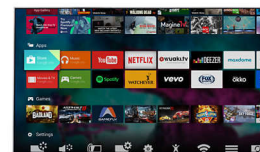

Контент на телевизоре

Благодаря магазину Google Play и галерее приложений Philips на телевизор можно загрузить обширную онлайн-коллекцию фильмов, телепередач, музыки, приложений и игр. 16 ГБ расширяемой памяти позволяют сохранять избранный контент и устанавливать приложения, не беспокоясь о нехватке свободного места.