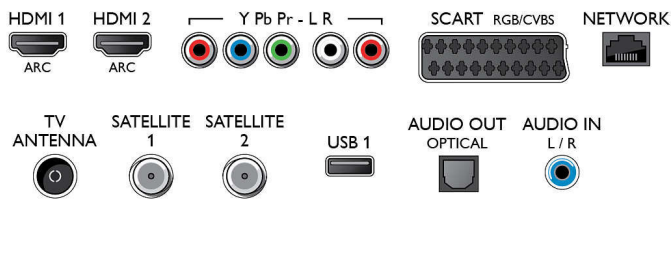

Поддерживаемое разрешение дисплея

- Компьютерные входы для всех интерфейсов HDMI: при 60 Гц, до 4K Ultra HD 3840 x 2160
- Выходы для всех интерфейсов HDMI: при 24, 25, 30, 50, 60 Гц, до 4K Ultra HD 3840 x 2160p

Тюнер/прием/передача

- Цифровое ТВ: 2x DVB-T/T2/C/S/S2
- Воспроизведение видео: NTSC, PAL, SECAM
- Поддержка MPEG: MPEG2, MPEG4
- Телегид*: Электронный гид телепередач на 8

Connections

Side

Rear

Характеристики