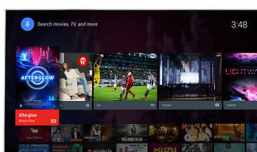

Hex Core + Android

Использование мощной ОС Android и процессора обработки Hex Core делает трансляцию видеороликов Ultra HD с

YouTube еще более простой и удобной. ОС Android легко справляется с поставленными задачами, обеспечивая быстрое интуитивное перемещение по меню, удобную работу с приложениями и легкое воспроизведение видеочайнов, чтобы вы могли в полной мере насладиться любимыми развлечениями.