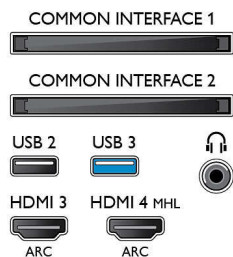

Характеристики

Подсветка Ambilight

- Возможности режима Ambilight: Подстраивается под цвет стены, Режим Lounge, Игровой режим, Ambilight+Hue
- Версия Ambilight: Четырехсторонняя

Изображение/дисплей

- Формат изображения: 16:9
- Размер экрана по диагонали (в дюймах): 55 (дюймы)
- Размер экрана по диагонали (метрич.): 139 см

- Дисплей: 4K Ultra HD LED
- Разрешение панели: 3840 x 2160
- Яркость: 700 кд/м²
- Процессор обработки изображения: Perfect Pixel Ultra HD
- Улучшение изображения: Perfect Motion Rate 1800 Гц, Perfect Natural Motion, Технология Micro Dimming Pro, Разрешение Ultra, Bright Pro
- Пиковое отношение яркости: 65 %

Поддерживаемое разрешение дисплея

- Компьютерные входы для всех интерфейсов HDMI: при 60 Гц, до 4K Ultra HD 3840 x 2160
- Выходы для всех интерфейсов HDMI: при 24, 25, 30, 50, 60 Гц, до 4K Ultra HD 3840 x 2160p

Тюнер/прием/передача

- Цифровое ТВ: 2x DVB-T/T2/C/S/S2
- Воспроизведение видео: NTSC, PAL, SECAM
- Поддержка MPEG: MPEG2, MPEG4
- Телегид*: Электронный гид телепередач на 8

Connections

Side