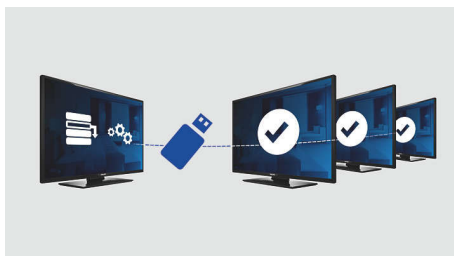

Клонир-е через USB

Возможность простого копирования всех программных настроек с одного телевизора

на другие меньше, чем за минуту. Эта функция гарантирует единообразие ТВ настроек, значительно сокращая время на установку и расходы.

Редактор списка каналов в офлайн-режиме

Редактор для изменения списка каналов на ПК в офлайн-режиме