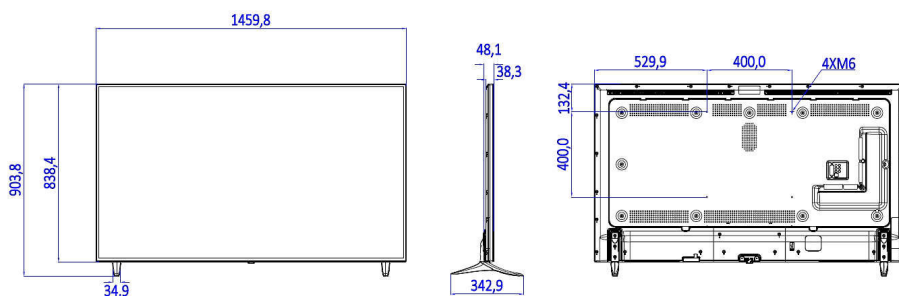

Характеристики

Изображение/дисплей

- Формат изображения: 16:9
- Размер экрана по диагонали (в дюймах): 65 (дюймы)
- Размер экрана по диагонали (метрич.): 164 см
- Дисплей: 4K Ultra HD LED
- Разрешение панели: 3840x2160р
- Яркость: 350 кд/м²
- Коэфф. контрастности (типич.): 4000
- Угол просмотра: 178° (Г) / 178° (В)

Поддерживаемое разрешение дисплея

- HDMI: До 3840 x 2160р при 60 Гц
- Тюнер: T2 HEVC: до 3840 x 2160 при 60 Гц, Другие: до 1920 x 1080р при 60 Гц
- USB: HEVC: до 3840 x 2160 при 60 Гц, Другие: до 1920 x 1080 при 60 Гц

Тюнер/прием/передача

- Цифровое ТВ: DVB-T/T2/C, HEVC UHD (до

- 2160р60)
- Аналоговое телевидение: PAL, SECAM

Особенности

- Удобство использования: Стиль изображения, Стиль звука
- Цифровые сервисы: Субтитры, Телетекст, MHEG, Сейчас и далее, Электронный гид телепередач на 8 дней
- Внешние элементы управления: Клавиатура (6 кнопок)