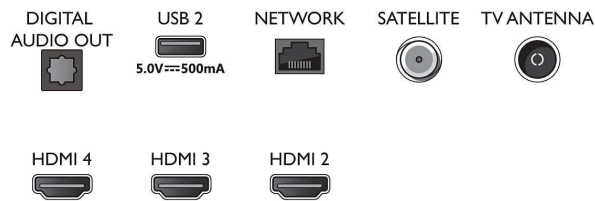

Android TV

- Besturingssysteem: Android TV™ 11 (R)
- Vooraf geïnstalleerde apps: Amazon Prime Video,

Connections

Side

Bottom

4K UHD LED Android TV

TV met 3-zijdige Ambilight Voornaamste HDR-indelingen ondersteund, Dolby Vision en Dolby Atmos, Android TV van 177 cm (70")

Specificaties

- BBC iPlayer, Disney+, Netflix, YouTube
- Geheugen (flash): 16 GB*
- Gaming cloud: Stadia

Smart TV-functies

- Interactieve TV: HbbTV
- Gebruiksgemak: Alles-in-één Smart menuknop, Gebruikershandleiding op het scherm
- Firmware-upgrade mogelijk: Auto-upgradewizard voor firmware, Firmware te upgraden via USB, Onlinefirmware-upgrade, App-upgrade op de achtergrond
- Spraakassistent*: Geschikt voor Google Assistent*