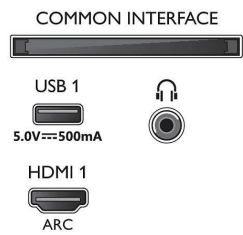

Android TV

- Besturingssysteem: Android TV™ 11 (R)
- Vooraf geïnstalleerde apps: Amazon Prime Video,

Connections

Side

Bottom

4K UHD LED Android TV

TV met 3-zijdige Ambilight Voornaamste HDR-indelingen ondersteund, Dolby Vision en Dolby Atmos, Android TV van 177 cm (70")