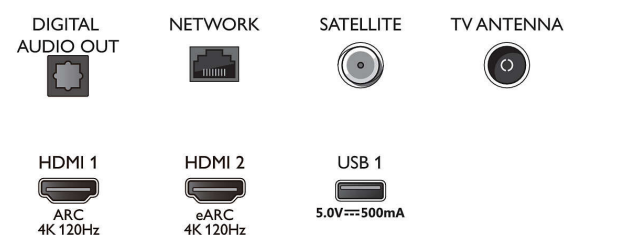

Поддерживаемое разрешение дисплея

- Компьютерные входы для HDMI1/2: Поддержка HDMI2.1., до 4K UHD при 120 Гц, Поддержка HDR, HDR10 / HLG, HDR10+/Dolby Vision
- Компьютерные входы для HDMI3/4: Поддержка HDMI2.0.
- Видеовходы для HDMI1/2: Поддержка HDMI2.1, до 4K UHD при 120 Гц, Поддержка HDR, HDR10 / HLG, HDR10+/Dolby Vision
- Видеовходы для HDMI3/4: Поддержка HDMI2.0.

Connections

Side

Bottom

4K UHD OLED на базе ОС Android TV

Процессор P5 AI Perfect Picture Звучание Dolby Atmos, 4-сторонняя подсветка Ambilight, 139 см (55")
Android TV

Характеристики

Тюнер/прием/передача

- Цифровое ТВ: DVB-T/T2/T2-HD/C/S/S2
- Воспроизведение видео: PAL, SECAM
- Поддержка MPEG: MPEG2, MPEG4
- Телегид*: Электронный гид телепередач на 8 дней
- Индикатор уровня сигнала
- Телетекст: 1000-страничный гипертекст
- Поддержка HEVC