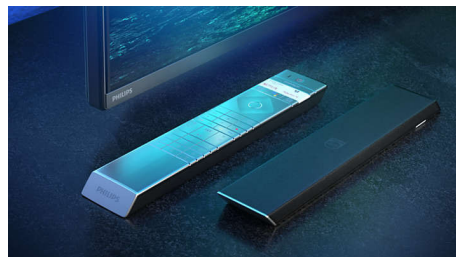

Высококачественные материалы

Каждая деталь этого телевизора излучает роскошь. Сверхтонкая металлическая рамка. Металлическая Т-образная стойка из темного хрома. Мягкий и элегантный пульт ДУ с кожаной отделкой удобно держать в руках и использовать.