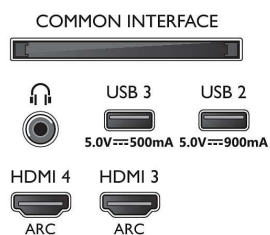

4K UHD OLED на базе ОС Android TV

Процессор P5 AI Perfect Picture Звучание Dolby Atmos, 4-сторонняя подсветка Ambilight, 139 см (55")
Android TV

55OLED856/12

Характеристики

Подсветка Ambilight

- Возможности режима Ambilight: Встроенный Ambilight+Hue, Музыка Ambilight, Игровой режим, Подстраивается под цвет стены, Режим Lounge, AmbiWakeur, Ambisleep, Беспроводная АС для дома Philips
- Версия Ambilight: Четырехсторонняя

Изображение/дисплей

- Формат изображения: 16:9
- Размер экрана по диагонали (в дюймах): 55 (дюймы)

- Размер экрана по диагонали (метрич.): 139 см
- Дисплей: 4K Ultra HD OLED
- Разрешение панели: 3840 x 2160
- Процессор обработки изображения: Процессор P5 AI Perfect Picture
- Улучшение изображения: Разрешение Ultra, Wide Color Gamut воспроизводит 99 % оттенков DCI-P3, Dolby Vision, HDR10+, Perfect Natural Motion, Режим ИИ PQ, Поддержка CalMAN, Управление цветом ISF, Micro Dimming Perfect
- Размер экрана по диагонали (в дюймах): 55 дюймов

Поддерживаемое разрешение дисплея

- Компьютерные входы для HDMI1/2: Поддержка HDMI2.1., до 4K UHD при 120 Гц, Поддержка HDR, HDR10 / HLG, HDR10+/Dolby Vision
- Компьютерные входы для HDMI3/4: Поддержка HDMI2.0.
- Видеовходы для HDMI1/2: Поддержка HDMI2.1, до 4K UHD при 120 Гц, Поддержка HDR, HDR10 / HLG, HDR10+/Dolby Vision
- Видеовходы для HDMI3/4: Поддержка HDMI2.0.

Connections

Side