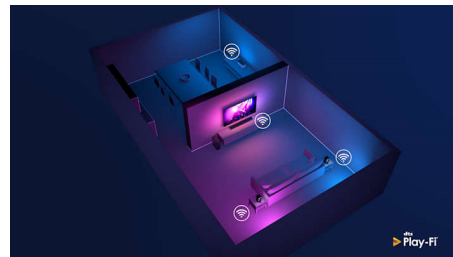

Совместимо с DTS Play-Fi

С DTS Play-Fi на телевизоре Philips вы можете подключаться к совместимым АС в любой комнате. На кухне стоит беспроводная аудиосистема? Продолжайте слушать диалоги фильма, пока готовите перекус, и не пропускайте важные моменты спортивной трансляции, наливая друзьям напитки.