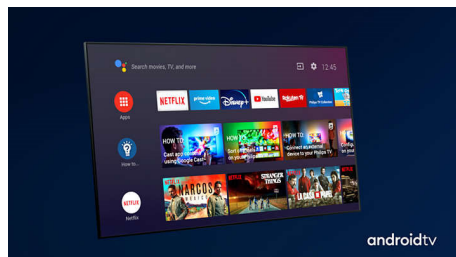

Простота и удобство. Android TV

Телевизоры Philips Android TV открывают доступ к любому контенту. Можно

55OLED856/12

настроить главный экран как вам удобно и организовать удобный доступ к любимым приложениям, чтобы смотреть фильмы и телепередачи было просто. Продолжать просмотр можно с того места, где вы остановились.