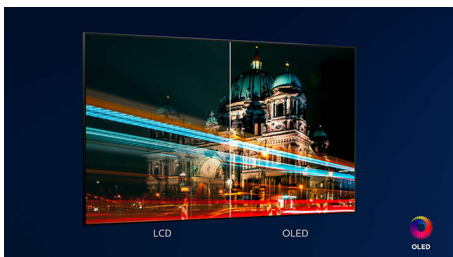

Philips OLED TV

С телевизорами Philips OLED TV вы получаете более широкий угол обзора и невероятно реалистичное изображение. Более глубокие черные оттенки, более

живые цвета и точная передача мельчайших деталей даже в тени и на светлых участках. Поддержка всех основных форматов HDR. Полное погружение в каждую сцену.