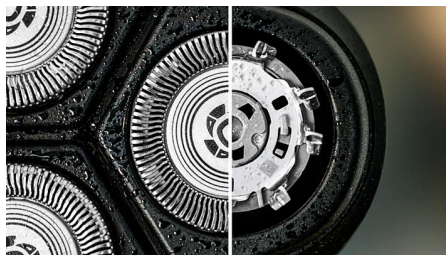

Sistema de barbear anticorrosão

As lâminas da nossa máquina de barbear são fabricadas em aço hipoalergénico de grau cirúrgico para resistir à corrosão, evitar impurezas e proteger a sua pele.