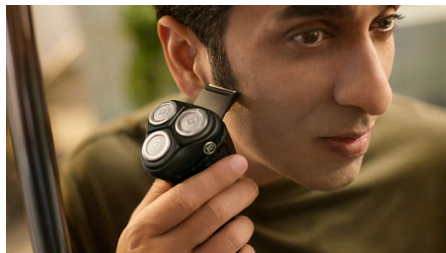

Aparador de patilhas

Aperfeiçoe e defina o bigode e as patilhas para completar o seu estilo com o aparador.