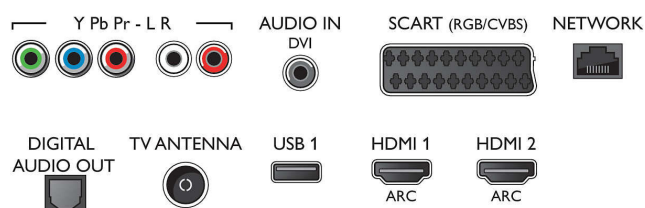

Connections

Side

Rear

Характеристики

Функции Smart TV

- Взаимодействие с пользователем: Клиент и сервер MultiRoom, SimplyShare, Сертификация Wi-Fi Miracast*
- Интерактивное телевидение: HbbTV
- Программирование: Приостановка просмотра телепередачи, Запись на USB*
- Приложения SmartTV*: Сетевые видеомгазины, Открытый интернет-браузер, Social TV, ТВ по запросу, Youtube
- Легкость установки: Автопоиск устройств Philips, Мастер подключения к устройству, Мастер настройки сети, Мастер установки поддержки
- Удобство использования: Кнопка меню Smart, Экранное руководство пользователя
- Обновление встроенной программы: Мастер обновления встроенной программы, Обновление встроенной программы через USB, Обновление программы устройства через Интернет
- Регулировка формата экрана: Базовый - Широкоэкранный, Автозаполнение, Расширенный - Сдвиг, Масштабирование, растяжение
- Приложение Philips TV Remote*: Приложения, Каналы, Управление, NowOnTV, Телегид, Видео по запросу