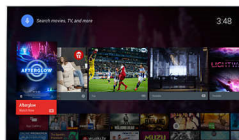

Dual Core и Android

Android легко справляется с поставленными задачами, обеспечивая быстрое перемещение по меню телевизора, удобную работу с приложениями и легкое воспроизведение видеофайлов, чтобы вы могли в полной мере наслаждаться любимыми развлечениями. ОС Android оправдывает свое название: это настоящий робот, который ускоряет работу процессора Dual Core и гарантирует удобство использования.

Android

Телевизор Smart TV оснащен платформой Android, быстрым процессором и удобным интерфейсом. Все эти возможности откроют вам доступ в мир безграничного контента: от магазина Google Play™ и сервиса Netflix до интернет-браузера и многого другого. Вы всегда сможете быстро перейти к избранным элементам.

Google Play

В каталоге Google Play™ найдутся интересные и качественные игры для пользователей любого возраста. Игры оптимизированы для использования на телевизоре, поэтому качество изображения будет настолько же впечатляющим, как и сюжет игры. Кроме того, вам не понадобится громоздкая игровая консоль: вы сможете легко перемещаться по меню телевизора и играть в увлекательные игры, подключив универсальный игровой джойстик USB.