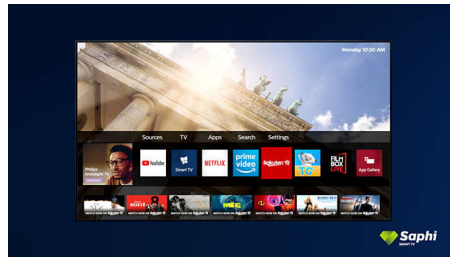

SAPHI Smart TV

Dankzij het snelle, intuïtieve SAPHI-besturingssysteem beleeft u immens plezier aan uw Philips Smart TV. Geniet van geweldige beeldkwaliteit en toegang met één knop tot een duidelijk pictogrammenmenu. Bedien uw TV met gemak en ga snel naar populaire Philips Smart TV-apps.

HDMI-connectiviteit

Ready for gaming

Uw Philips-TV beschikt over de nieuwste HDMI 2.1-connectiviteit en schakelt automatisch over naar een instelling met lage latentie wanneer u een game op uw console speelt.

Ontwerp

Bent u op zoek naar een TV die bij uw kamer past? Deze 4K Smart TV past perfect! Het vrijwel randloze scherm past in vrijwel elk interieur. Door de slanke voetjes lijkt het alsof

50PUS7506/12

het scherm boven uw TV-meubel of tafel zweeft.

Ontwerp

Matzwarte rand. Slanke voetjes.