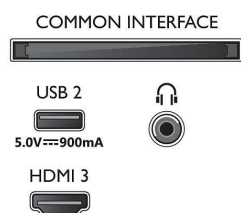

Specificaties

Beeld/scherm

- Beeldformaat: 16:9
- Schermdiagonaal (inch): 50 inch
- Schermdiagonaal (centimeters): 126 cm
- Display: 4K Ultra HD-LED
- Schermresolutie: 3840 x 2160
- Beeldverbetering: Dolby Vision, HLG (Hybrid Log Gamma), Ultra-resolutie, Compatibel met HDR10+, Micro Dimming
- Schermdiagonaal (inch): 50 inch

Connections

Side

Bottom

Specificaties

- Gebruikershandleiding op het scherm
- Firmware-upgrade mogelijk: Auto-upgradewizard voor firmware, Firmware te upgraden via USB, Onlinefirmware-upgrade
- Aanpassingen van beeldformaat: Geavanceerd - Shift, Standaard - Schermvullend, Aanpassen aan scherm, Zoomen, uittrekken, Breedbeeld
- Spraakassistent*: Werkt met Google Assistent