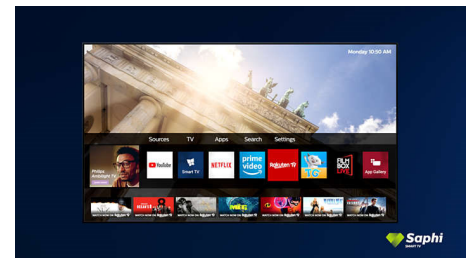

Ontwerp

Matzwarte rand. Slanke voetjes.

SAPHI TV-collectie

TV-collectie van Philips. Netflix, Prime Video en nog veel meer.

Saphi Smart TV

SAPHI is een snel, intuïtief besturingssysteem waarmee u immens plezier beleeft aan uw Philips Smart TV. Geniet van geweldige beeldkwaliteit en toegang met één knop tot een duidelijk pictogrammenmenu. Bedien uw TV met gemak en ga snel naar populaire Philips Smart TV-apps zoals YouTube, Netflix en meer.