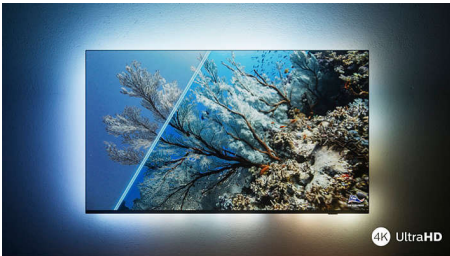

Philips LED
4K UHD LED Smart TV

126 cm (50")
Dolby Vision en Dolby Atmos
Smart TV

50PUS7506

Ziet er goed uit. Perfect beeld. Vloeiende beweging.

4K HDR Smart LED TV

Vandaag een film, morgen leuke series, in het weekend sportwedstrijden: deze Philips 4K TV biedt altijd perfecte beelden. HDR zorgt voor prachtige beeldkwaliteit. Games zijn soepel en responsief. En bovendien eersteklas Dolby Atmos-geluid.

Vloeiende bewegingen. Levenschte kleur. Ongelofelijke diepte.

- Beeld en geluid van bioscoopkwaliteit. Dolby Vision en Dolby Atmos
- Geweldig voor games. Lage latentie op elke console.

Prachtig, zowel aan als uit

- Levendig HDR-beeld. Philips 4K UHD-TV.
- Slank, aantrekkelijk ontwerp
- Matzwarte rand. Slanke voetjes.

PHILIPS

4K UHD LED Smart TV
126 cm (50") Dolby Vision en Dolby Atmos, Smart TV

Kenmerken

Ondersteunt alle belangrijke HDR-indelingen