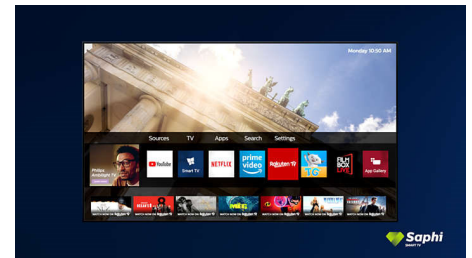

Ontwerp

Matzwarte rand. Slanke voetjes.

SAPHI TV-collectie

TV-collectie van Philips. Netflix, Prime Video en nog veel meer.

Saphi Smart TV

SAPHI is een snel, intuïtief besturingssysteem waarmee u immens plezier beleeft aan uw Philips Smart TV. Geniet van geweldige beeldkwaliteit en toegang met één knop tot een duidelijk pictogrammenmenu. Bedien uw TV met gemak en ga snel naar populaire Philips Smart TV-apps zoals YouTube, Netflix en meer.