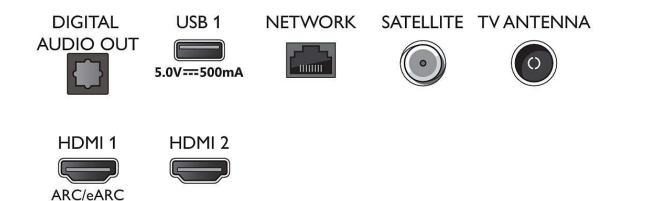

- Teletekst: 1000 pagina's Hypertext
- HEVC-ondersteuning

Smart TV-functies

- Gebruikersinteractie: SimplyShare, Schermduplicatie
- SmartTV-apps*: Onlinevideotheken, Internetbrowser openen, TV on demand, YouTube, Netflix-TV
- Gemakkelijk te installeren: Automatische detectie van Philips-apparaten, Netwerkinstallatie wizard, Instellingen wizard
- Gebruiksgemak: Alles-in-één Smart menuknop,

Connections

Side

Bottom

Specificaties

- Gebruikershandleiding op het scherm
- Firmware-upgrade mogelijk: Auto-upgradewizard voor firmware, Firmware te upgraden via USB, Onlinefirmware-upgrade
- Aanpassingen van beeldformaat: Geavanceerd - Shift, Standaard - Schermvullend, Aanpassen aan scherm, Zoomen, uittrekken, Breedbeeld
- Spraakassistent*: Werkt met Google Assistent