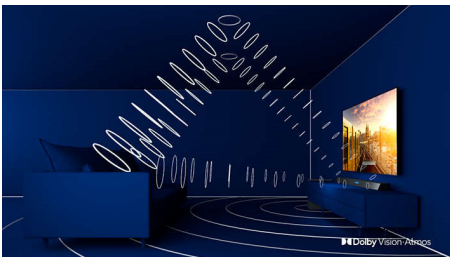

Dolby Vision en Dolby Atmos

Dankzij de ondersteuning voor Dolby's eersteklas geluid en video-indelingen ziet HDR-content er fantastisch uit en klinkt het fantastisch. U geniet van een beeld dat de originele bedoelingen van de regisseur weerspiegelt en geniet van ruimtelijk geluid met echte helderheid en diepte.