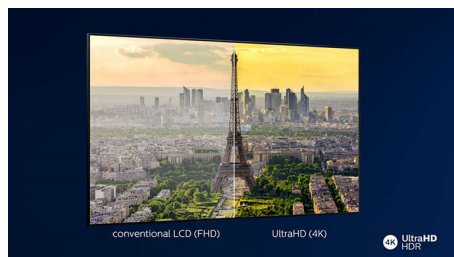

HDR10+

Телевизор Philips HDR10+ обеспечивает еще более реалистичное изображение с эффектом погружения. Динамические метаданные позволяют телевизору настраивать уровень яркости в кадровом режиме. Цвета выглядят реалистично, будь то яркое небо или зал храма, освещенный свечами. Сохраняются все оригинальные детали высокая контрастность.

55OLED804/12