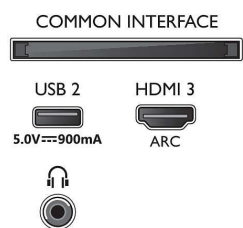

Характеристики

Изображение/дисплей

- Формат изображения: 16:9
- Размер экрана по диагонали (в дюймах): 50 (дюймы)
- Размер экрана по диагонали (метрич.): 126 см
- Дисплей: 4K Ultra HD LED
- Разрешение панели: 3840 x 2160
- Улучшение изображения: Dolby Vision, HLG (Hybrid Log Gamma), Разрешение Ultra, Совместимость с HDR10+, Технология Micro Dimming
- Размер экрана по диагонали (в дюймах):

50 дюймов

Поддерживаемое разрешение дисплея

- Компьютерные входы для всех интерфейсов HDMI: до 4K UHD 3840 x 2160 при 60 Гц, Поддержка HDR, HDR10 / HLG
- Выходы для всех интерфейсов HDMI: до 4K UHD 3840 x 2160 при 60 Гц, Поддержка HDR, HDR10/HLG (Hybrid Log Gamma), HDR10+/Dolby Vision

Тюнер/прием/передача

- Цифровое ТВ: DVB-T/T2/T2-HD/C/S/S2
- Воспроизведение видео: PAL, SECAM
- Поддержка MPEG: MPEG2, MPEG4
- Телегид*: Электронный гид телепередач на 8 дней
- Индикатор уровня сигнала
- Телетекст: 1000-страничный гипертекст
- Поддержка HEVC

Функции Smart TV

- Взаимодействие с пользователем:

Connections

Side