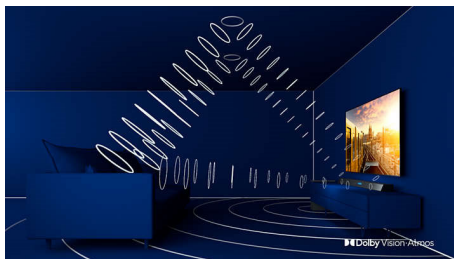

Dolby Vision + Dolby Atmos

Поддержка форматов Dolby для звука и видео премиум-класса означает, что HDR-материалы будут выглядеть и звучать максимально реалистично. Материалы предстанут перед вами согласно задумке режиссера, и вы сможете оценить объемное, чистое и глубокое звучание.