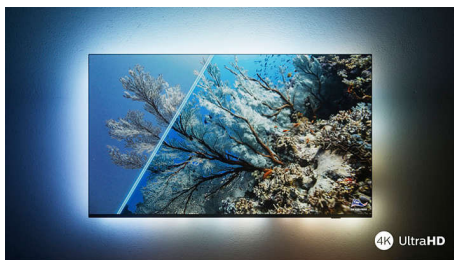

4K UHD Smart TV
126 см (50") Dolby Vision и Dolby Atmos, Smart TV

Основные особенности

Поддерживает все основные форматы HDR

Ваш телевизор Philips 4K UHD совместим со всеми основными форматами HDR, включая Dolby Vision. Как только начнете смотреть популярный сериал или запустите новую игру, вы поймете, что тени стали глубже, а в светлых участках изображения стало больше деталей. Цвета станут более реалистичными.