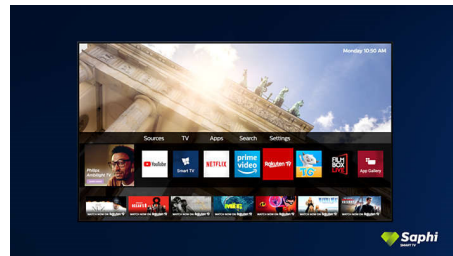

Коллекция SAPHI TV

Коллекция Philips TV. Netflix, Prime Video и многое другое.