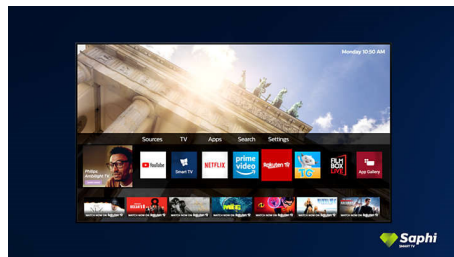

SAPHI Smart TV

Быстрая, интуитивная операционная система SAPHI превратит работу с телевизорами Philips Smart TV в удовольствие. Оцените отличное качество изображения и простое меню на основе значков, которое можно вызвать одним нажатием. Управляйте телевизором с легкостью и быстро переходите к популярным приложениям Philips Smart TV.

HDMI-подключение

Ready for gaming

Ваш телевизор Philips предлагает новейшее подключение HDMI и автоматически переключается в режим низкой задержки, когда вы запускаете игру на консоли.

Дизайн

Ищете телевизор для своей комнаты? Эта модель 4K Smart TV определенно подойдет вам! Безрамочный корпус идеально впишется в любой интерьер, а тонкие ножки создадут ощущение, что экран парит над подставкой для ТВ или столом.

50PUS7556/12

Дизайн

Серебристая подставка