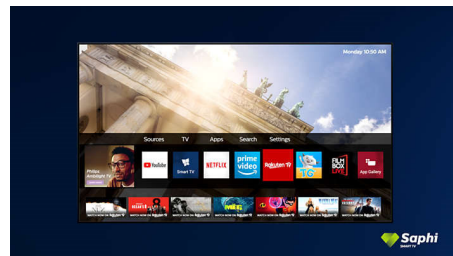

### Saphi Smart TV

SAPHI — быстрая, интуитивная операционная система, благодаря которой просмотр телевизоров Philips Smart TV превращается в удовольствие. Оцените отличное качество изображения и простое меню на основе значков, которое можно вызвать одним нажатием. Управляйте телевизором с легкостью и быстро переходите к популярным приложениям Philips Smart TV, включая YouTube, Netflix и т. д.