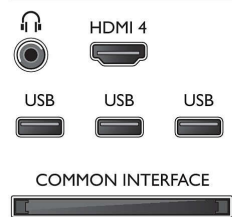

Характеристики

Подсветка Ambilight

- Возможности режима Ambilight: Подстраивается под цвет стены, Режим приглушенного света
- Версия Ambilight: 3-сторонняя XL

Изображение/дисплей

- Формат изображения: 16:9
- Размер экрана по диагонали (в дюймах): 65 (дюймы)
- Размер экрана по диагонали (метрич.): 165 см

- Дисплей: Светодиодный Ultra HD
- 3D: Easy 3D, Полноэкранный режим для двух игроков*, Регулировка глубины 3D, Преобразование 2D в 3D
- Разрешение панели: 3840x2160p
- Яркость: 450 кд/м²
- Улучшение изображения: Процессор Ultra Pixel HD, Разрешение Ultra, PMR Ultra 900 Гц, Технология Micro Dimming Pro, Локальная контрастность, Perfect 3D Natural Motion

Поддерживаемое разрешение дисплея

- Компьютерные входы для всех интерфейсов HDMI: до 1920 x 1080 при 60 Гц
- Дополнительные компьютерные входы для интерфейса HDMI5: до Ultra HD 3840 x 2160 при 30 Гц
- Выводы для всех интерфейсов HDMI: до 1920x1080p, при 24, 25, 30, 50, 60 Гц
- Дополнительные видеовыходы для интерфейса HDMI5: Ultra HD 3840 x 2160p, при 24, 25, 30 Гц

Connections

Side