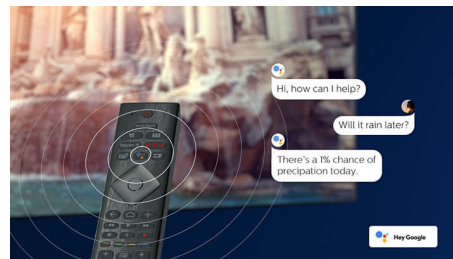

4K UHD HDR

Ваш телевизор Philips 4K UHD совместим со всеми основными форматами HDR, включая HDR10+ и Dolby Vision. Как только начнете смотреть популярный сериал или запустите новую игру, вы поймете, что тени стали глубже, а в светлых участках изображения стало больше деталей. Цвета станут более реалистичными.

Дизайн

Серебристая металлическая рамка. Настраиваемые по высоте ножки.

70PUS8545/12

Голосовой ассистент

Управляйте телевизором с Android TV с помощью голосовых команд. Хотите сыграть в игру, посмотреть Netflix или найти контент и приложения в магазине Google Play? Просто скажите об этом своему телевизору. Вы даже можете управлять всеми устройствами, совместимыми с Ассистентом Google, например приглашать свет и переводить термостат в ночной режим. И все это — не вставая с дивана. Дни, когда вы искали пульт от телевизора по всему дому, уже далеко позади. Теперь с помощью голосовых команд вы можете управлять телевизором Philips посредством устройств с поддержкой Alexa, таких как Amazon Echo. Включайте телевизор, переключайтесь между каналами или источниками сигнала и многое другое с помощью Alexa.