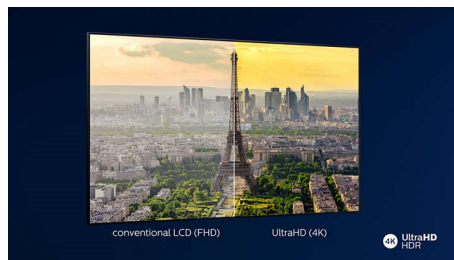

4K UHD HDR

Ваш телевизор Philips 4K UHD совместим со всеми основными форматами HDR, включая HDR10+ и Dolby Vision. Как только начнете смотреть популярный сериал или запустите новую игру, вы поймете, что тени стали глубже, а в светлых участках изображения стало больше деталей. Цвета станут более реалистичными.

Дизайн

Серебристая металлическая рамка. Настраиваемые по высоте ножки.

70PUS8545/12