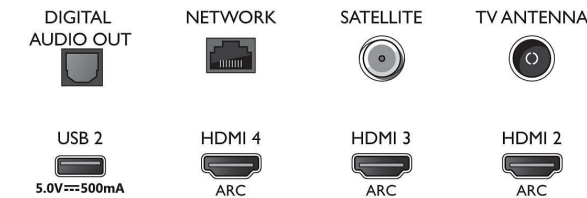

Bottom

Дата выпуска 2023-07-28

Версия: 8.8.2

EAN: 87 18863 02313 6

© 2023 Koninklijke Philips N.V.
Все права защищены.

Характеристики могут меняться без предварительного уведомления Торговые марки являются собственностью Koninklijke Philips N.V. или соответствующих владельцев.

www.philips.com

- Электронный гид телепередач и фактическая доступность для просмотра (до 8 дней) зависят от страны и поставщика услуг.
- Разнообразие приложений Android зависит от страны. Для получения подробной информации посетите магазин Google Play вашей страны.
- Годовое потребление электроэнергии (кВт/ч) основано на энергопотреблении телевизором 4 часа в день, 365 дней в году. Фактическое потребление электроэнергии зависит от условий использования телевизора.
- Этот телевизор поддерживает прием DVB для просмотра программ бесплатного ТВ. Отдельные операторы DVB могут не поддерживаться. Новый список поддерживаемых операторов можно найти в разделе FAQ на сайте технической поддержки Philips. Для некоторых операторов необходимы условия доступа и подписки. За дополнительными сведениями обращайтесь к операторам.
- Приложение Philips TV Remote и функциональные возможности различаются в зависимости от модели телевизора, страны и оператора, а также от модели смарт-устройства и ОС. Подробную информацию см. на веб-сайте www.philips.com/TVRemoteapp.
- Доступные приложения Smart TV могут отличаться в зависимости от модели телевизора и страны. Дополнительную информацию см. на веб-сайте: www.philips.com/smarttv.
- Запись на USB доступна только для цифровых каналов, возможность записи может быть ограничена на основании защиты трансляций от копирования (CI+). Возможны ограничения для некоторых стран и каналов.
- Обратите внимание: приложения Amazon могут быть недоступны в вашей стране. (В настоящее время приложения Amazon работают только в Великобритании, Германии и Австрии.)
- Лишь некоторые детали или компоненты этого телевизора содержат свинец, для них не существует альтернативных вариантов в соответствии с существующими исключениями директивы RoHS.
- Объем флэш-памяти: 16 ГБ, фактический объем доступной памяти может различаться в зависимости от предустановленных приложений, установленной ОС и др.