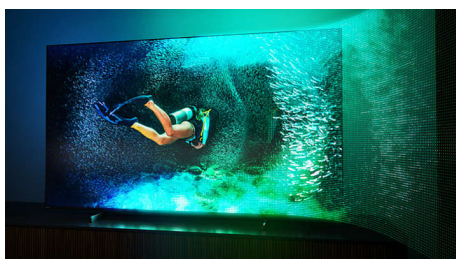

Телевизор MiniLED

Ваш телевизор Philips MiniLED поддерживает все основные форматы HDR

и предлагает впечатляющее качество изображения на большом экране — с глубокими оттенками черного и реалистичной цветопередачей. Более тысячи зон интеллектуальной подсветки меняют яркость независимо от друг друга для достижения максимальной контрастности и натуральной глубины цвета.