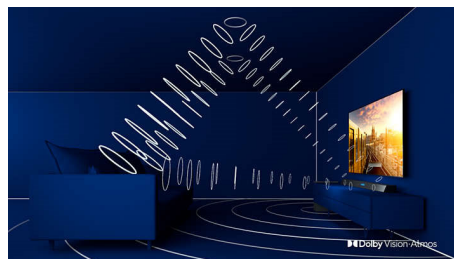

Dolby Vision + Dolby Atmos

Поддержка форматов Dolby для звука и видео премиум-класса означает, что HDR-материалы будут выглядеть и звучать максимально реалистично. Материалы предстанут перед вами согласно задумке режиссера, и вы сможете оценить объемное, чистое и глубокое звучание.