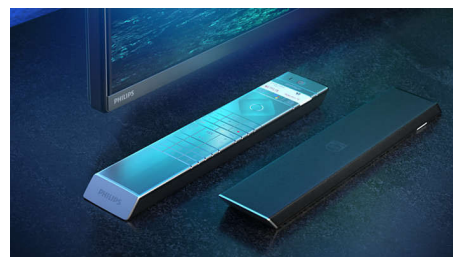

Высококачественные материалы

Каждая деталь этого телевизора излучает роскошь. Серебристая рамка из шлифованного и полированного металла. Расположенный под углом отсек AC с тканью динамика от Kvadrat. Мягкий и элегантный пульт ДУ с кожаной отделкой. Зачем отказывать себе в лучшем?