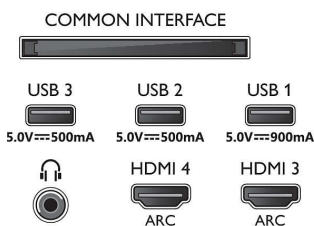

Характеристики

Подсветка Ambilight

- Возможности режима Ambilight: Встроенный Ambilight+Hue, Музыка Ambilight, Игровой режим, Подстраивается под цвет стены, Режим Lounge, AmbiWakeur, AmbiSleep, Беспроводная АС для дома Philips
- Версия Ambilight: Четырехсторонняя

Изображение/дисплей

- Формат изображения: 16:9
- Размер экрана по диагонали (в дюймах): 75 (дюймы)
- Размер экрана по диагонали (метрич.): 189 см
- Дисплей: 4K Ultra HD LED

- Разрешение панели: 3840 x 2160
- Процессор обработки изображения: Процессор P5 AI Perfect Picture
- Улучшение изображения: Разрешение Ultra, Dolby Vision, HDR10+, Wide Color Gamut воспроизводит 95 % оттенков DCI-P3, Режим ИИ PQ, Поддержка CalMAN, Управление цветом ISF, Micro Dimming Premium, Perfect Natural Motion
- Размер экрана по диагонали (в дюймах): 75 дюймов

Поддерживаемое разрешение дисплея

- Компьютерные входы для HDMI1/2: Поддержка HDMI2.1., Поддержка HDR, HDR10+ / HLG

75PML9636/12

- Компьютерные входы для HDMI3/4: Поддержка HDMI2.0.
- Входов для HDMI1/2: Поддержка HDMI2.1, Поддержка HDR, HDR10+ / HLG
- Входов для HDMI3/4: Поддержка HDMI2.0.

Тюнер/прием/передача

- Цифровое ТВ: DVB-T/T2/T2-HD/C/S/S2
- Воспроизведение видео: PAL, SECAM
- Поддержка MPEG: MPEG2, MPEG4
- Телегид*: Электронный гид телепередач на 8 дней
- Индикатор уровня сигнала

Connections

Side