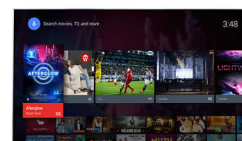

Dual Core и Android

Android легко справляется с поставленными задачами, обеспечивая быстрое перемещение по меню телевизора, удобную работу с приложениями и легкое воспроизведение видеofайлов, чтобы вы могли в полной мере наслаждаться любимыми развлечениями. ОС Android оправдывает свое название: это настоящий робот, который ускоряет работу процессора Dual Core и гарантирует удобство использования.

Google Play

В каталоге Google Play™ найдутся интересные и качественные игры для пользователей любого возраста. Игры оптимизированы для использования на телевизоре, поэтому качество изображения будет настолько же впечатляющим, как и сюжет игры. Кроме того, вам не понадобится громоздкая игровая консоль: вы сможете легко перемещаться по меню телевизора и играть в увлекательные игры, подключив универсальный игровой джойстик USB.