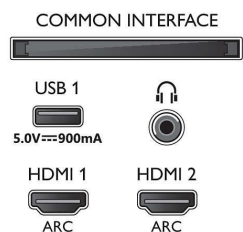

Характеристики

Подсветка Ambilight

- Возможности режима Ambilight: Встроенный Ambilight+Hue, Музыка Ambilight, Игровой режим, Подстраивается под цвет стены, Режим Lounge
- Версия Ambilight: Трехсторонняя

Изображение/дисплей

- Формат изображения: 16:9
- Размер экрана по диагонали (метрич.): 139 см
- Дисплей: 4K Ultra HD LED
- Разрешение панели: 3840 x 2160

- Процессор обработки изображения: Процессор P5 Perfect Picture
- Улучшение изображения: Разрешение Ultra, Технология Micro Dimming Pro, 1700 PPI, Dolby Vision, HDR10+
- Размер экрана по диагонали (в дюймах): 55 дюймов

Поддерживаемое разрешение дисплея

- Компьютерные входы для всех интерфейсов
- HDMI: Поддержка HDR, HDR10 / HLG, до 4K

UHD 3840 x 2160 при 60 Гц

- Выходы для всех интерфейсов HDMI: до 4K UHD 3840 x 2160 при 60 Гц, Поддержка HDR, HDR10/HLG (Hybrid Log Gamma), HDR10+/Dolby Vision

Тюнер/прием/передача

- Цифровое ТВ: DVB-T/T2/T2-HD/C/S/S2
- Воспроизведение видео: NTSC, PAL, SECAM
- Поддержка MPEG: MPEG2, MPEG4
- Телегид*: Электронный гид телепередач на 8

Connections

Side