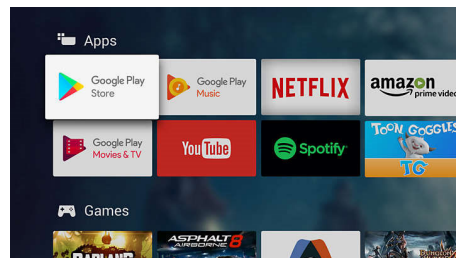

Контент на телевизоре

Благодаря магазину Google Play и галерее приложений Philips на телевизор можно загрузить обширную онлайн-коллекцию фильмов, телепередач, музыки, приложений и игр.

Интеллектуальное управление голосом.

Управляйте телевизором с Android TV с помощью голосовых команд. Хотите сыграть в игру, посмотреть Netflix или найти контент и приложения в магазине Google Play? Просто скажите об этом своему телевизору. Вы даже можете управлять всеми устройствами, совместимыми с Ассистентом Google, например приглашать свет и переводить термостат в ночной режим. И все это — не вставая с дивана. Дни, когда вы искали пульт от телевизора по всему дому, уже далеко позади. Теперь с помощью голосовых команды вы можете управлять телевизором Philips посредством устройств с поддержкой Alexa, таких как Amazon Echo. Включайте телевизор, переключайтесь между каналами или источниками сигнала и многое другое с помощью Alexa.

Яркие эффекты

Четкие диалоги. Яркие эффекты.