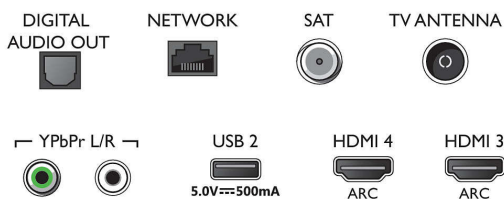

Характеристики

Подсветка Ambilight

- Возможности режима Ambilight: Встроенный Ambilight+Hue, Музыка Ambilight, Игровой режим, Подстраивается под цвет стены, Режим Lounge
- Версия Ambilight: Трехсторонняя

Изображение/дисплей

- Формат изображения: 16:9
- Размер экрана по диагонали (метрич.): 139 см
- Дисплей: 4K Ultra HD LED
- Разрешение панели: 3840 x 2160

- Процессор обработки изображения: Процессор P5 Perfect Picture
- Улучшение изображения: Разрешение Ultra, Технология Micro Dimming Pro, 1700 PPI, Dolby Vision, HDR10+
- Размер экрана по диагонали (в дюймах): 55 дюймов

Поддерживаемое разрешение дисплея

- Компьютерные входы для всех интерфейсов
- HDMI: Поддержка HDR, HDR10 / HLG, до 4K

UHD 3840 x 2160 при 60 Гц

- Выходы для всех интерфейсов HDMI: до 4K UHD 3840 x 2160 при 60 Гц, Поддержка HDR, HDR10/HLG (Hybrid Log Gamma), HDR10+/Dolby Vision

Тюнер/прием/передача

- Цифровое ТВ: DVB-T/T2/T2-HD/C/S/S2
- Воспроизведение видео: NTSC, PAL, SECAM
- Поддержка MPEG: MPEG2, MPEG4
- Телегид*: Электронный гид телепередач на 8

Connections

Side

Bottom