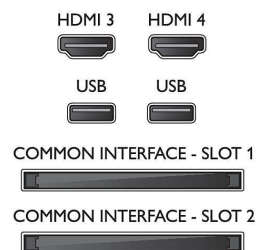

Характеристики

Подсветка Ambilight

- Возможности режима Ambilight: Встроенный Ambilight+Hue, Подстраивается под цвет стены, Игровой режим, Режим приглушенного света
- Версия Ambilight: Двусторонняя

Изображение/дисплей

- Формат изображения: 16:9
- Размер экрана по диагонали (в дюймах): 49 (дюймы)
- Размер экрана по диагонали (метрич.): 123 см
- Дисплей: 4K Ultra HD LED

- 3D: Пассивная технология 3D, Полноэкранный режим для двух игроков*, Преобразование 2D в 3D
- Разрешение панели: 3840 x 2160
- Яркость: 400 кд/м²
- Процессор обработки изображения: Pixel Precise Ultra HD
- Улучшение изображения: Perfect Natural Motion, Технология Micro Dimming Pro, 600 Гц Ultra PMR, Разрешение Ultra

Поддерживаемое разрешение дисплея

- Компьютерные входы для всех интерфейсов HDMI: до 4K Ultra HD 3840 x 2160, при 60 Гц
- Видеовходы для всех интерфейсов HDMI: до 4K Ultra HD 3840 x 2160p, при 24, 25, 30, 50, 60 Гц

Тюнер/прием/передача

- Цифровое ТВ: Поддержка Astra HD+, 2x DVB-T/T2/C/S/S2
- Воспроизведение видео: NTSC, PAL, SECAM
- Поддержка MPEG: MPEG2, MPEG4
- Телегид*: Электронный гид телепередач на 8 дней

Connections

Side