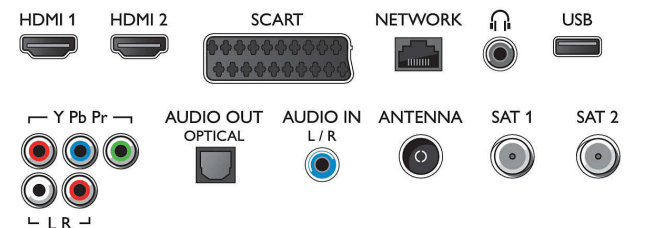

Характеристики

Подсветка Ambilight

- Возможности режима Ambilight: Встроенный Ambilight+Hue, Подстраивается под цвет стены, Игровой режим, Режим приглушенного света
- Версия Ambilight: Двусторонняя

Изображение/дисплей

- Формат изображения: 16:9
- Размер экрана по диагонали (в дюймах): 49 (дюймы)
- Размер экрана по диагонали (метрич.): 123 см
- Дисплей: 4K Ultra HD LED

- 3D: Пассивная технология 3D, Полноэкранный режим для двух игроков*, Преобразование 2D в 3D
- Разрешение панели: 3840 x 2160
- Яркость: 400 кд/м²
- Процессор обработки изображения: Pixel Precise Ultra HD
- Улучшение изображения: Perfect Natural Motion, Технология Micro Dimming Pro, 600 Гц Ultra PMR, Разрешение Ultra

Поддерживаемое разрешение дисплея

- Компьютерные входы для всех интерфейсов HDMI: до 4K Ultra HD 3840 x 2160, при 60 Гц
- Видеовходы для всех интерфейсов HDMI: до 4K Ultra HD 3840 x 2160p, при 24, 25, 30, 50, 60 Гц

Тюнер/прием/передача

- Цифровое ТВ: Поддержка Astra HD+, 2x DVB-T/T2/C/S/S2
- Воспроизведение видео: NTSC, PAL, SECAM
- Поддержка MPEG: MPEG2, MPEG4
- Телегид*: Электронный гид телепередач на 8 дней

Connections

Side

Rear