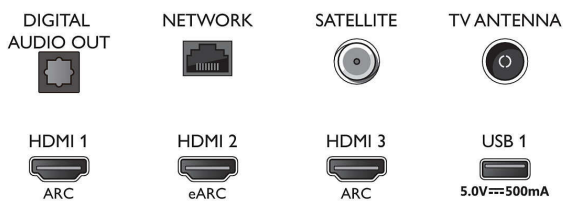

Тюнер/прием/передача

- Цифровое ТВ: DVB-T/T2/T2-HD/C/S/S2
- Телегид*: Электронный гид телепередач на 8 дней
- Индикатор уровня сигнала

Connections

Side

Bottom

4K UHD LED на базе ОС Android TV

3-сторонняя подсветка Ambilight Поддержка основных форматов HDR, Процессор P5 Perfect Picture, 108 см (43") Android TV