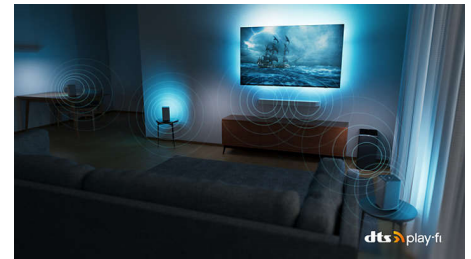

43PUS8507/12

Совместимо с DTS Play-Fi

Беспроводная домашняя аудиосистема Philips с DTS Play-Fi позволяет подключать совместимые саундбары и беспроводные АС буквально за несколько секунд. Слушайте, что происходит в фильме, даже когда уходите на кухню. Воспроизводите музыку на весь дом. Вы даже можете создать систему домашнего кинотеатра, используя телевизор Philips в качестве центрального динамика.