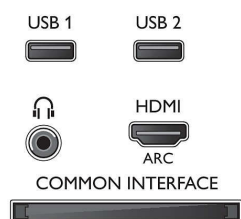

Характеристики

Изображение/дисплей

- Формат изображения: 4:3/16:9
- Размер экрана по диагонали (в дюймах): 48 (дюймы)
- Размер экрана по диагонали (метрич.): 121 см
- Дисплей: LED Full HD
- Разрешение панели: 1920 x 1080p
- Яркость: 350 кд/м²
- Улучшение изображения: Pixel Plus HD, Perfect Motion Rate (PMR) 200 Гц, Технология Micro Dimming

Поддерживаемое разрешение дисплея

- Компьютерные входы: до 1920 x 1080 при 60 Гц
- Выходы: 24, 25, 30, 50, 60 Гц, до 1920x1080p

Тюнер/прием/передача

- Цифровое ТВ: DVB-T/T2/C
- Воспроизведение видео: NTSC, PAL, SECAM
- Поддержка MPEG: MPEG2, MPEG4

Smart TV

- Интерактивное телевидение: HbbTV
- Гид телепередач*: Электронный гид телепередач на 8 дней
- Приложения SmartTV*: Просмотр прошедших телепрограмм, Netflix, Spotify, Интернет-приложения, Сетевые видеомагазины, Открытый интернет-браузер, YouTube
- Social TV: Skype, Twitter

Мультимедийные приложения

- Форматы воспроизведения видео: Контейнеры:

Connections

Side