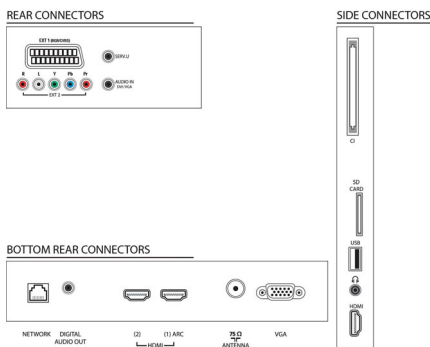

Поддерживаемое разрешение

Дисплея

- Компьютерные входы: до 1920 x 1080 при 60 Гц
- Выводы: 24, 25, 30, 50, 60 Гц, до 1920x1080p

Тюнер/прием/передача

- Цифровое ТВ: DVB-C MPEG2*, DVB-C MPEG4*

Характеристики