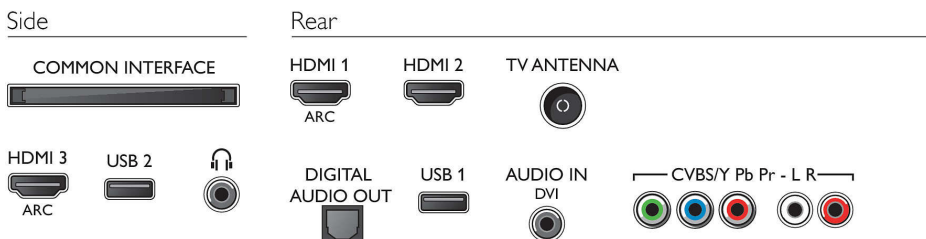

Мощность

- Электропитание: 220-240 В переменного тока, 50/60 Гц
- Температура окружающей среды: 5–35 °C
- Энергопотребление в режиме ожидания: $\leq 0,5$ Вт
- Маркировка класса энергоэффективности: A
- Маркировка энергоэффективности ЕС: 101 Вт
- Функции энергосбережения: Таймер автоматического выключения, Световой датчик, Отключение изображения (для радио)
- Энергопотребление в выключенном состоянии: $\leq 0,3$
- Потребление электроэнергии в год: 148 кВт/ч

Аксессуары

- Входящие в комплект аксессуары: Пульт ДУ, Батарея типа AAA — 2 шт., Подставка с угловыми ножками, Шнур питания, Краткое руководство пользователя, Брошюра с важной юридической информацией и сведениями о безопасности

Размеры

- Ширина устройства: 1239 миллиметра
- Высота устройства: 725 миллиметра

- Глубина устройства: 79 миллиметра
- Вес продукта: 15,3 кг
- Ширина с подставкой: 1239 миллиметра
- Высота с подставкой: 764 миллиметра
- Глубина с подставкой: 211 миллиметра
- Вес изделия с подставкой: 15,6 кг
- Ширина коробки: 1330 миллиметра
- Высота коробки: 830 миллиметра
- Глубина коробки: 131 миллиметра
- Вес, включая упаковку: 20 кг
- Совместимое настенное крепление: 400 x 200 мм

Connections

Дата выпуска 2023-08-09

Версия: 7.2.1

EAN: 87 18863 00652 8

© 2023 Koninklijke Philips N.V.
Все права защищены.

Характеристики могут меняться без предварительного уведомления. Торговые марки являются собственностью Koninklijke Philips N.V. или соответствующих владельцев.

www.philips.com

* Электронный гид телепередач и фактическая доступность для просмотра (до 8 дней) зависят от страны и поставщика услуг.
* Годовое потребление электроэнергии (кВт/ч) основано на энергопотреблении телевизором 4 часа в день, 365 дней в году. Фактическое потребление электроэнергии зависит от условий использования телевизора.
* Этот телевизор поддерживает прием DVB для просмотра программ бесплатного ТВ. Отдельные операторы DVB могут не поддерживаться. Новый список поддерживаемых операторов можно найти в разделе FAQ на сайте технической поддержки Philips. Для некоторых операторов необходимы условный доступ и подписка. За дополнительными сведениями обращайтесь к операторам.
* (Philips) совместно только с некоторыми моделями проигрывателей Philips.
* Запись на USB доступна только для цифровых каналов, возможность записи может быть ограничена на основании защиты трансляций от копирования (CI+). Возможны ограничения для некоторых стран и каналов.