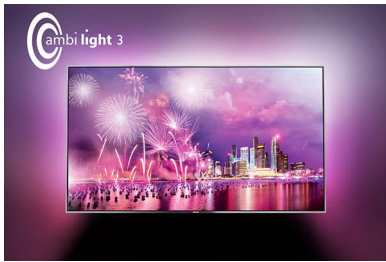

Основные особенности

3-сторонняя подсветка Ambilight

Вы приложили все усилия, чтобы сделать дом уютным и комфортным. Почему же не выбрать телевизор, который подчеркнет изящный дизайн интерьера? Уникальная технология Philips Ambilight визуально расширяет границы экрана и усиливает впечатления от просмотра за счет проекции светового ореола по трем сторонам от экрана. Эта технология увеличивает яркость и насыщенность красок, позволяя полностью погрузиться в происходящее на экране.