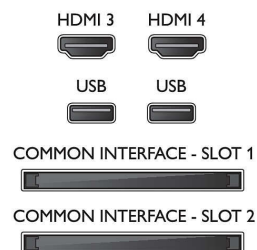

Характеристики

Подсветка Ambilight

- Возможности режима Ambilight: Встроенный Ambilight+Hue, Подстраивается под цвет стены, Игровой режим, Режим приглушенного света
- Версия Ambilight: Трехсторонняя

Изображение/дисплей

- Формат изображения: 16:9
- Размер экрана по диагонали (в дюймах): 55 (дюймы)
- Размер экрана по диагонали (метрич.): 139 см
- Дисплей: 4K Ultra HD LED

- 3D: Активная технология 3D, Полноэкранный режим для двух игроков*, Качественное преобразование 2D в 3D
- Разрешение панели: 3840 x 2160
- Яркость: 450 кд/м²
- Процессор обработки изображения: Perfect Pixel Ultra HD
- Улучшение изображения: 1000 Гц PMR Ultra, Технология Micro Dimming Pro, Локальная контрастность, Perfect Natural Motion, Разрешение Ultra

Поддерживаемое разрешение дисплея

- Компьютерные входы для всех интерфейсов HDMI: до 4K Ultra HD 3840 x 2160, при 60 Гц
- Видеовходы для всех интерфейсов HDMI: до 4K Ultra HD 3840 x 2160p, при 24, 25, 30, 50, 60 Гц

Тюнер/прием/передача

- Двойной тюнер
- Цифровое ТВ: 2x DVB-T/T2/C/S/S2
- Двойной модуль Cam (CI+)
- Воспроизведение видео: NTSC, PAL, SECAM
- Поддержка MPEG: MPEG2, MPEG4

Connections

Side