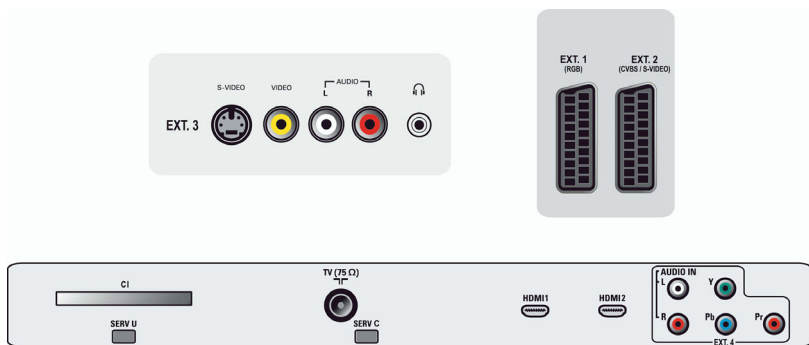

широкоэкранный плоский ТВ
127 см (50") плазменный, интегрированный цифровой

50FPF5532D/12

Характеристики

Изображение/дисплей

1. Формат изображения: Широкий экран, 16:9
   - Размер экрана по диагонали (в дюймах): 50 (дюймы)
   - Размер экрана по диагонали (метрич.): 127 см
   - Цвет корпуса: Черный корпус с оформлением High Gloss Deco
   - Разрешение панели: 1366 x 768p
   - Яркость: 1500 кд/м²
2. Улучшение изображения: Pixel Plus HD, Улучшение яркостных переходов, Улучшение цветowych переходов, Динамическое повышение контрастности, Повышение контрастности, Режим 3/2 – 2/2 Motion Pull Down, 3D гребенчатый фильтр, Активное управление, Цифровое шумоподавление, Исправление "зубчатых линий", Прогрессивное сканирование
3. Тип экрана дисплея: Плазменная панель WXGA
   - Динамическая контрастность экрана: 15000:1
   - Время отклика (типич.): ≈ 3 мс
   - Угол просмотра (по горизонтали): 178 градусов
   - Угол просмотра (по вертикали): 178 градусов
   - Улучшение экрана: Схема предотвращения окисления

Поддерживаемое разрешение