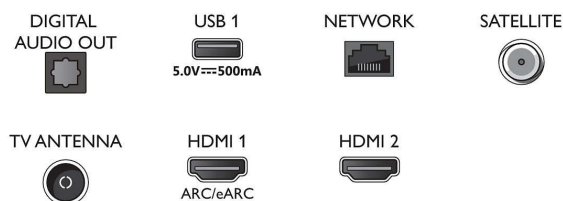

Smart TV

- OS: Smart TV sa poboljšanim operativnim sistemom

Connections

Side

Bottom

Specifikacije

Smart TV funkcije

- Korisnička interakcija: SimplyShare, Preslikavanje ekrana
- Interaktivna televizija: HbbTV
- SmartTV aplikacije*: YouTube, Philips prodavnica, Amazon Prime video, Netflix
- Glasovni pomoćnik*: Ugrađena Amazon Alexa, Kompatibilan sa Google Assistant, Alexa podržana