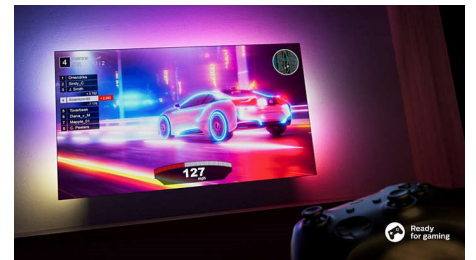

AI glasovna kontrola

Na raspolaganju vam je izbor glasovnih pomoćnika! Obratite se Alexa uređajima putem Philips televizora da biste slušali muziku ili vesti, proverili vremensku prognozu, upravljali pametnim kućnim uređajima i još toga. Funkciju Alexa možete da koristite jednostavno i bez upotrebe ruku na našim televizorima serije 8100 – samo pitajte i Alexa će vam odmah odgovoriti. Ako u tom trenutku gledate televizor, zvuk će se utišati kako bi ugrađeni mikروفon televizora mogao da jasno

da čuje vaš glas. Ili upravljajte televizorom putem Google pametnih zvučnika.

Odgovorno pakovanje.

Ekran ovog Ambilight televizora praktično bez okvira uklapa se u svaki enterijer, a tanko, mat tamnosivo postolje savršene je visine da se u njega uklopi soundbar zvučnik. Naša ambalaža koristi reciklirani karton sa FSC sertifikatom, a za štampane materijale koristimo reciklirani papir.

Dobro za igranje igara.

HDMI 2.1 vam omogućava da izvučete maksimum iz konzole, uz dinamično igranje i glatku grafiku. Posедуje podršku za VRR, a postavka malog kašnjenja automatski se aktivira kada uključite konzolu. Ambilight režim za gejming svako uzbuđenje čini većim.