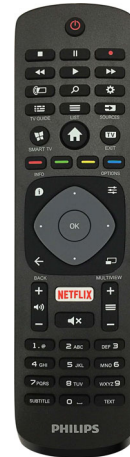

Звук

- Выходная мощность (среднеквадр.): 20 Вт
- Улучшение звука: Incredible Surround, Clear Sound, Автоматическая регулировка громкости, Функция Smart Sound

Подключения

- Количество разъемов HDMI: 3
- Возможности HDMI: Канал возврата аудиосигнала
- Количество компонентных входов (YPbPr): 1
- EasyLink (HDMI-CEC): Прямое управление с помощью пульта ДУ, Управление аудиопараметрами системы, Режим ожидания системы, Pixel Plus link (Philips)*, Запуск воспроизведения одним нажатием
- Количество разъемов USB: 2

Аксессуары

- Входящие в комплект аксессуары: Пульт ДУ, Батарея типа AAA — 2 шт., Шнур питания, Краткое руководство пользователя, Брошюра с важной юридической информацией и сведениями о безопасности, Настольная подставка

Размеры

- Ширина устройства: 1244,2 миллиметра
- Высота устройства: 730,74 миллиметра
- Глубина устройства: 78,2 миллиметра
- Вес продукта: 15,4 кг
- Ширина с подставкой: 1244,2 миллиметра
- Высота с подставкой: 775,4 миллиметра
- Глубина с подставкой: 261,8 миллиметра
- Вес изделия с подставкой: 16,3 кг
- Ширина коробки: 1360 миллиметра
- Высота коробки: 893 миллиметра
- Глубина коробки: 160 миллиметра
- Вес, включая упаковку: 20,96 кг
- Совместимое настенное крепление: 300 x 200 мм
- Ширина подставки: 791,1 миллиметра

Дата выпуска 2023-08-09

Версия: 16.3.1

EAN: 87 18863 01164 5

© 2023 Koninklijke Philips N.V.
Все права защищены.

Характеристики могут меняться без предварительного уведомления. Торговые марки являются собственностью Koninklijke Philips N.V. или соответствующих владельцев.

www.philips.com

* Электронный гид телепередач и фактическая доступность для просмотра (до 8 дней) зависят от страны и поставщика услуг.
* Годовое потребление электроэнергии (кВт/ч) основано на энергопотреблении телевизором 4 часа в день, 365 дней в году. Фактическое потребление электроэнергии зависит от условий использования телевизора.
* Этот телевизор поддерживает прием DVB для просмотра программ бесплатного ТВ. Отдельные операторы DVB могут не поддерживаться. Новый список поддерживаемых операторов можно найти в разделе FAQ на сайте технической поддержки Philips. Для некоторых операторов необходимы условный доступ и подписка. За дополнительными сведениями обращайтесь к операторам.
* (Philips) совместимо только с некоторыми моделями проигрывателей Philips.
* Приложение Philips TV Remote и функциональные возможности различаются в зависимости от модели телевизора, страны и оператора, а также от модели смарт-устройства и ОС. Подробную информацию см. на веб-сайте www.philips.com/TVRemoteapp.
* Доступные приложения Smart TV могут отличаться в зависимости от модели телевизора и страны. Дополнительную информацию см. на веб-сайте www.philips.com/smarttv.
* Запись на USB доступна только для цифровых каналов, возможность записи может быть ограничена на основании защиты трансляций от копирования (CI+). Возможны ограничения для некоторых стран и каналов.
* Совместимость зависит от наличия сертификации WiFi Miracast и ОС Android 4.2 или более поздней версии. Дополнительные сведения см. в документации к устройству.
* Лишь некоторые детали или компоненты этого телевизора содержат свинец, для них не существует альтернативных вариантов в соответствии с существующими исключениями директивы RoHS.