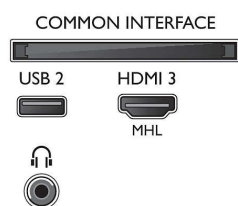

Характеристики

Подсветка Ambilight

- Версия Ambilight: Двусторонняя

Изображение/дисплей

- Формат изображения: 16:9
- Размер экрана по диагонали (в дюймах): 55 (дюймы)
- Размер экрана по диагонали (метрич.): 139 см
- Дисплей: 4K Ultra HD LED
- Разрешение панели: 3840 x 2160
- Яркость: 350 кд/м²
- Улучшение изображения: Процессор Pixel Plus Ultra HD, Технология Micro Dimming, 900 PPI
- Пиковое отношение яркости: 65 %

Поддерживаемое разрешение дисплея

- Выходы для интерфейса HDMI1: до 4K UHD 3840 x 2160 при 30 Гц, до FHD 1920 x 1080 при 60 Гц
- Компьютерные входы для HDMI1: до 4K UHD 3840 x 2160 при 30 Гц, до FHD 1920 x 1080 при 60 Гц
- Компьютерные входы для HDMI2/3: до 4K UHD 3840 x 2160 при 60 Гц
- Выходы для интерфейса HDMI2/3: до 4K UHD 3840 x 2160 при 60 Гц

Тюнер/прием/передача

- Цифровое ТВ: DVB-T/T2/T2-HD/C/S/S2
- Воспроизведение видео: NTSC, PAL, SECAM
- Поддержка MPEG: MPEG2, MPEG4
- Телегид*: Электронный гид телепередач на 8 дней
- Индикатор уровня сигнала
- Телетекст: 1000-страничный гипертекст
- Поддержка HEVC

Функции Smart TV

- Взаимодействие с пользователем: SimplyShare, Сертификация Wi-Fi Miracast*
- Интерактивное телевидение: HbbTV

Connections

Side