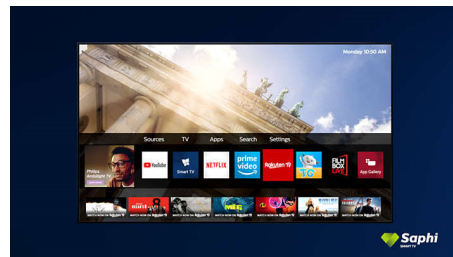

Saphi Smart TV

SAPHI — быстрая, интуитивная операционная система, благодаря которой просмотр телевизоров Philips Smart TV превращается в удовольствие. Оцените отличное качество изображения и простое меню на основе значков, которое можно вызвать одним нажатием. Управляйте телевизором с легкостью и быстро переходите к популярным приложениям Philips Smart TV, включая YouTube, Netflix и т. д.

Чистый звук

Чистый звук из направленных вниз динамиков.

Энергичные басы

Четкие диалоги. Энергичные басы.

Дизайн

Светло-серебристая рамка. Тонкие ножки.