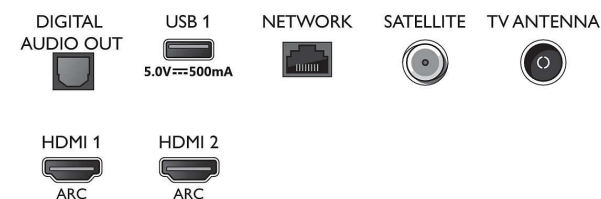

Характеристики

Изображение/дисплей

- Формат изображения: 16:9
- Размер экрана по диагонали (в дюймах): 50 (дюймы)
- Размер экрана по диагонали (метрич.): 126 см
- Дисплей: 4K Ultra HD LED
- Разрешение панели: 3840 x 2160
- Процессор обработки изображения: Процессор P5 Perfect Picture
- Улучшение изображения: Разрешение Ultra, Dolby Vision, HDR10+, HLG (Hybrid Log

- Gamma), 1500 PPI, Технология Micro Dimming
- Размер экрана по диагонали (в дюймах): 50 дюймов

Поддерживаемое разрешение дисплея

- Компьютерные входы для всех интерфейсов HDMI: до 4K UHD 3840 x 2160 при 60 Гц, Поддержка HDR, HDR10 / HLG
- Выходы для всех интерфейсов HDMI: до 4K UHD 3840 x 2160 при 60 Гц, Поддержка HDR, HDR10/HLG (Hybrid Log Gamma),

HDR10+/Dolby Vision

Тюнер/прием/передача

- Цифровое ТВ: DVB-T/T2/T2-HD/C/S/S2
- Воспроизведение видео: PAL, SECAM
- Поддержка MPEG: MPEG2, MPEG4
- Телегид*: Электронный гид телепередач на 8 дней
- Индикатор уровня сигнала
- Телетекст: 1000-страничный гипертекст
- Поддержка HEVC

Connections

Side

Bottom