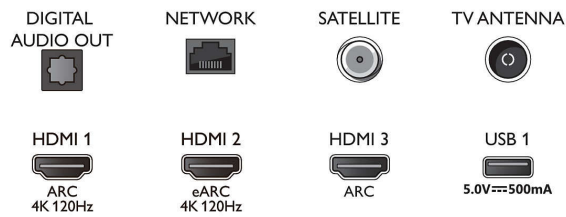

Tuner/ontvangst/transmissie

- Digitale TV: DVB-T/T2/T2-HD/C/S/S2
- TV-programmagids*: Elektronische programmagids voor 8 dagen

Connections

Side

Bottom

4K UHD LED Android TV

TV met 3-zijdige Ambilight Voornaamste HDR-indelingen ondersteund, P5 Picture Engine-120 Hz, Android TV van 126 cm (50")