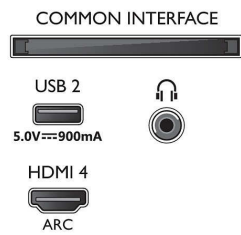

4K UHD LED Android TV

TV met 3-zijdige Ambilight Voornaamste HDR-indelingen ondersteund, P5 Picture Engine-120 Hz, Android TV van 126 cm (50")

Specificaties

50PUS8837/12

Ambilight

- Ambilight-functies: Geïntegreerde Ambilight en Hue, Ambilight Music, Gamemodus, Past zich aan de muurkleur aan, Lounge-modus, AmbiWakeup, AmbiSleep, Draadloze Philips-luidsprekers voor thuisgebruik, Ambilight Aurora, Ambilight-animatie bij opstarten
- Ambilight-versie: Driezijdig

Beeld/scherm

- Schermdiagonaal (centimeters): 126 cm

- Display: 4K Ultra HD-LED
- Schermresolutie: 3840 x 2160
- Native vernieuwingsfrequentie: 120 Hz
- Beeldengine: P5 Perfect Picture Engine
- Beeldverbetering: Micro Dimming Pro, Dolby Vision, HDR10+, Filmmakermodus, Natural Motion, Breed kleurengamma 90% DCI/P3, Klaar voor CalMAN
- Schermdiagonaal (inch): 50 inch

Schermsresolutie

- Resolutie-Vernieuwingsfrequentie: 576p - 50 Hz, 640 x 480 - 60 Hz, 720p - 50 Hz, 60 Hz, 2560 x 1440-60 Hz,120 Hz, 1920 x 1080p - 24 Hz, 25 Hz, 30 Hz, 50 Hz, 3840 x 2160p - 24 Hz, 25 Hz, 30 Hz, 50 Hz, 60 Hz,100 Hz, 120 Hz.

Tuner/ontvangst/transmissie

- Digitale TV: DVB-T/T2/T2-HD/C/S/S2
- TV-programmagids*: Elektronische programmagids voor 8 dagen

Connections

Side