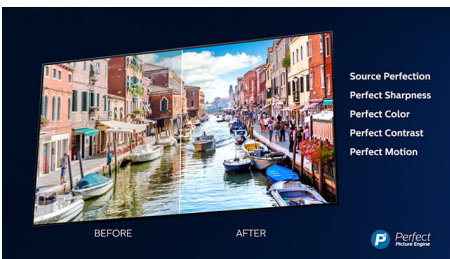

Procesor P5 Perfect Picture

Procesorul Philips P5 Perfect Picture oferă o imagine la fel de superbă precum conținutul

care îți place. Detaliile au simțitor mai multă profunzime. Culorile sunt vii, iar tonurile pielii arată natural. Contrastul este atât de clar încât vei simți toate detaliile. Iar mișcarea este atât de lină, încât nu vei pierde niciodată din vedere mingea, indiferent de cât de rapid este jocul.