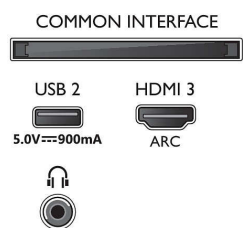

Smart TV LED 4K UHD

Televizor Ambilight de 189 cm (75") Principalele formate HDR acceptate, Procesor P5 Perfect Picture, Alexa integrat

Specificații

Ambilight

- Funcții Ambilight: Muzică Ambilight, Ambilight + Hue integrat, Mod Joc, Mod Lounge, Adaptare la culoarea peretelui
- Versiune Ambilight: pe 3 laturi

Imagine/Ecran

- Raport lungime/lățime: 16:9
- Dimensiune diagonală ecran (inch): 75 inch
- Dimensiune diagonală ecran (metric): 189 cm
- Afișaj: LED 4K Ultra HD
- Rezoluție panou: 3840 x 2160

- Procesor de imagine: Procesor P5 Perfect Picture
- Îmbunătățiri ale imaginii: Ultra rezoluție, Dolby Vision, HDR10+, 1700 PPI, HLG (Hybrid Log Gamma)
- Dimensiune diagonală ecran (inch): 75 inch

Rezoluție de afișare acceptată

- Ințrări pentru computer pe toate dispozitivele HDMI: până la 4K UHD 3840 x 2160 la 60 Hz, HDR acceptat, HDR10/HLG
- Ințrări video pe toate dispozitivele HDMI: până la 4K UHD 3840 x 2160 la 60 Hz, HDR acceptat,

75PUS7855/12

HDR10/HLG (Hybrid Log Gamma), HDR10+/Dolby Vision

Tuner/Recepție/Transmisie

- TV digital: DVB-T/T2/T2-HD/C/S/S2
- Redare video: PAL, SECAM
- Acceptă MPEG: MPEG2, MPEG4
- Ghid de programe TV*: Ghid electronic de programe (8 zile)
- Indicator putere semnal
- Teletext: Hipertext - 1000 pagini
- Acceptă HEVC

Connections

Side