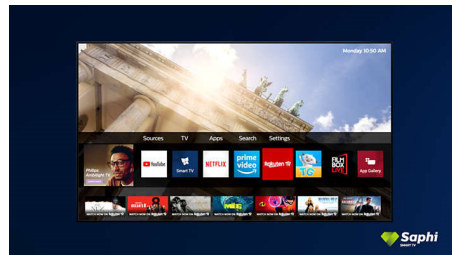

### Smart TV SAPHI

SAPHI este un sistem de operare rapid și intuitiv prin care utilizarea Philips Smart TV devine o adevărată plăcere. Beneficiezi de acces printr-un singur buton la un meniu clar pe bază de pictograme. Navighezi rapid la aplicații Philips Smart TV populare, inclusiv YouTube, Netflix și altele.