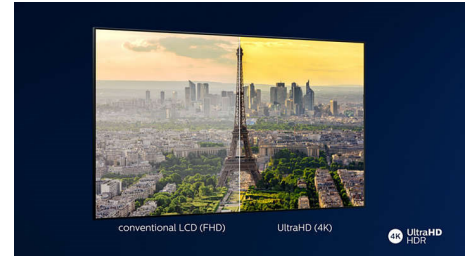

HDR10+

Cu un televizor Philips HDR10+, calitatea imaginii este și mai captivantă și realistă. Metadatele dinamice permit televizorului să regleze nivelurile de luminozitate de la un cadru la altul. De la cer strălucitor la temple luminate de lumânări, culorile arată real. Detaliile originale sunt conservate. Contrastul este impecabil.

Design

Ramă argintie. Picioare subțiri.

Sunet clar

Sunet clar din difuzoare pentru toată gama de frecvențe.