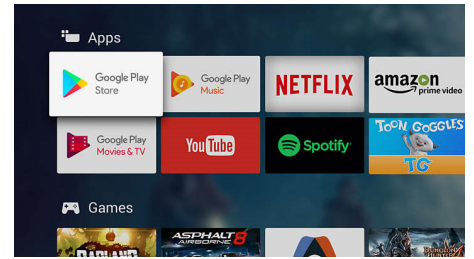

Conținut TV

Treci dincolo de programele TV tradiționale cu Magazinul Google Play și Galeria de aplicații Philips. Beneficiază de nenumărate filme, televiziune, muzică, aplicații și jocuri online. Și mai multe beneficii.

Comandă vocală AI.

Controlează televizorul Philips Android TV folosind vocea. Vrei să încerci un joc, să te uiți pe Netflix sau să găsești conținut și aplicații în Magazinul Google Play? Spune televizorului ce vrei. Poți chiar să controlezi toate dispozitivele inteligente din locuință compatibile cu Asistentul Google: de exemplu, poți să reduci intensitatea luminilor sau să setezi termostatul pentru seara de filme. Fără a te ridica de pe canapea. Zilele în care cauți telecomanda televizorului sunt de domeniul trecutului. Acum îți poți folosi vocea pentru a controla Philips Smart TV prin intermediul dispozitivelor compatibile cu Alexa, precum Amazon Echo. Pornește televizorul, schimbă canalul, comută la consola de jocuri și altele cu Alexa.

Perfect Natural Reality

Perfect Natural Reality. Mai multă profunzime, mai multe detalii.

Dialog clar

Dialog clar. Detalii subtile. Efecte de impact.

Sunet cu detalii bogate

Sunet cu detalii bogate de la un woofer și de la difuzoarele de frecvențe înalte integrate

Design elegant.

Design elegant. Ramă metalică subțire și stativ pivotant.