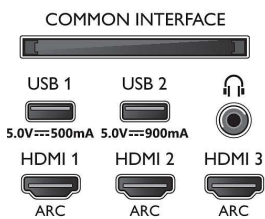

Android TV OLED 4K UHD

Televizor Ambilight de 139 cm (55") Picture Performance Index 5000, HDR 10+/ WCG 99 %, Procesor P5 Perfect Picture

Specificații

Ambilight

- Funcții Ambilight: Ambilight + Hue integrat, Muzică Ambilight, Mod Joc, Adaptare la culoarea peretelui, Mod Lounge
- Versiune Ambilight: pe 3 laturi

Imagine/Ecran

- Raport lungime/lățime: 16:9
- Dimensiune diagonală ecran (metric): 139 cm
- Afișaj: OLED 4K Ultra HD
- Rezoluție panou: 3840 x 2160
- Procesor de imagine: P5 Pro Perfect Picture Engine

- Îmbunătățiri ale imaginii: Ultra rezoluție, Micro Dimming Perfect, Gamă largă de culori de 99 % DCI/P3, 5000 PPI, Dolby Vision, HDR10+, Perfect Natural Motion
- Dimensiune diagonală ecran (inch): 55 inch

Rezoluție de afișare acceptată

- Intrări pentru computer pe toate dispozitivele HDMI: până la 4K UHD 3840 x 2160 la 60 Hz, HDR acceptat, HDR10+/HLG
- Intrări video pe toate dispozitivele HDMI: până la 4K UHD 3840 x 2160 la 60 Hz, HDR acceptat,

55OLED854/12

HDR10/HLG (Hybrid Log Gamma), HDR10+/Dolby Vision

Tuner/Recepție/Transmisie

- Twin Tuner
- TV digital: DVB-T/T2/T2-HD/C/S/S2
- Redare video: NTSC, PAL, SECAM
- Acceptă MPEG: MPEG2, MPEG4
- Ghid de programe TV*: Ghid electronic de programe (8 zile)
- Indicator putere semnal

Connections

Side