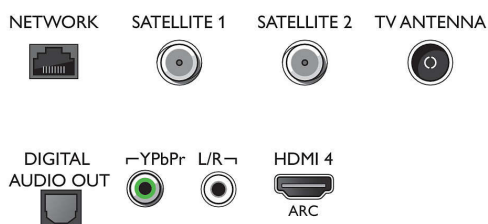

Android TV OLED 4K UHD

Televizor Ambilight de 139 cm (55") Picture Performance Index 5000, HDR 10+/ WCG 99 %, Procesor P5 Perfect Picture

Specificații

Ambilight

- Funcții Ambilight: Ambilight + Hue integrat, Muzică Ambilight, Mod Joc, Adaptare la culoarea peretelui, Mod Lounge
- Versiune Ambilight: pe 3 laturi

Imagine/Ecran

- Raport lungime/lățime: 16:9
- Dimensiune diagonală ecran (metric): 139 cm
- Afișaj: OLED 4K Ultra HD
- Rezoluție panou: 3840 x 2160
- Procesor de imagine: P5 Pro Perfect Picture Engine

- Îmbunătățiri ale imaginii: Ultra rezoluție, Micro Dimming Perfect, Gamă largă de culori de 99 % DCI/P3, 5000 PPI, Dolby Vision, HDR10+, Perfect Natural Motion
- Dimensiune diagonală ecran (inch): 55 inch

Rezoluție de afișare acceptată

- Intrări pentru computer pe toate dispozitivele HDMI: până la 4K UHD 3840 x 2160 la 60 Hz, HDR acceptat, HDR10+/HLG
- Intrări video pe toate dispozitivele HDMI: până la 4K UHD 3840 x 2160 la 60 Hz, HDR acceptat,

55OLED854/12

HDR10/HLG (Hybrid Log Gamma), HDR10+/Dolby Vision

Tuner/Recepție/Transmisie

- Twin Tuner
- TV digital: DVB-T/T2/T2-HD/C/S/S2
- Redare video: NTSC, PAL, SECAM
- Acceptă MPEG: MPEG2, MPEG4
- Ghid de programe TV*: Ghid electronic de programe (8 zile)
- Indicator putere semnal

Connections

Side

Bottom