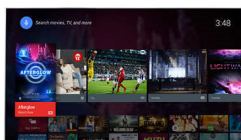

Dual Core и Android

Android легко справляется с поставленными задачами, обеспечивая быстрое перемещение по меню телевизора, удобную работу с приложениями и легкое воспроизведение видеофайлов, чтобы вы

могли в полной мере наслаждаться любимыми развлечениями. ОС Android оправдывает свое название: это настоящий робот, который ускоряет работу процессора Dual Core и гарантирует удобство использования.

Google Play

В каталоге Google Play™ найдутся интересные и качественные игры для пользователей любого возраста. Игры оптимизированы для использования на телевизоре, поэтому качество изображения будет настолько же впечатляющим, как и сюжет игры. Кроме того, вам не понадобится громоздкая игровая консоль: вы сможете легко перемещаться по меню телевизора и играть в увлекательные игры, подключив универсальный игровой джойстик USB.

Облачный игровой сервис

В облачном игровом сервисе содержится множество качественных игр любого уровня для пользователей любого возраста. Выберите игру, которая придется вам по вкусу, и наслаждайтесь ею прямо на телевизоре!

Поддержка HEVC для передачи контента FHD

Новый встроенный стандарт HEVC позволяет просматривать изображение в высоком качестве с разрешением FHD.