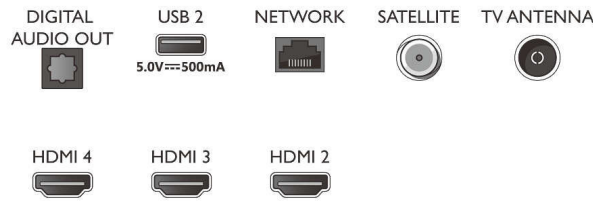

Imagine/Ecran

- Raport lungime/lățime: 16:9
- Dimensiune diagonală ecran (inchi): 55 inch
- Dimensiune diagonală ecran (metric): 139 cm
- Afișaj: LED 4K Ultra HD
- Rezoluție panou: 3840 x 2160

- Îmbunătățiri ale imaginii: Ultra rezoluție, Dolby Vision, HLG (Hybrid Log Gamma), Compatibil HDR10+
- Dimensiune diagonală ecran (inch): 55 inchi

55PUS7956/12

HDR10/HLG (Hybrid Log Gamma), HDR10+/Dolby Vision

Tuner/Recepție/Transmisie

- TV digital: DVB-T/T2/T2-HD/C/S/S2
- Redare video: PAL, SECAM
- Acceptă MPEG: MPEG2, MPEG4
- Ghid de programe TV*: Ghid electronic de programe (8 zile)
- Indicator putere semnal

Connections

Side

Bottom

Android TV 4K UHD

Televizor cu Ambilight pe 3 laturi Principalele formate HDR acceptate, Dolby Vision și Dolby Atmos, Android TV de 139 cm (55")

Specificații

- Teletext: Hipertext - 1000 pagini
- Acceptă HEVC