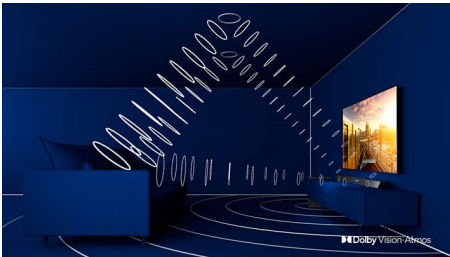

Dolby Vision + Dolby Atmos

Datorită compatibilității cu sunetul și cu formatele video Dolby premium, conținutul HDR pe care îl urmărești va arăta și va suna excepțional. Te vei bucura de o imagine care reflectă intențiile inițiale ale regizorului și vei asculta un sunet amplu, cu claritate și profunzime reale.