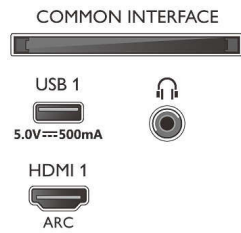

Imagine/Ecran

- Raport lungime/lățime: 16:9
- Dimensiune diagonală ecran (inchi): 55 inch
- Dimensiune diagonală ecran (metric): 139 cm
- Afișaj: LED 4K Ultra HD
- Rezoluție panou: 3840 x 2160

- Îmbunătățiri ale imaginii: Ultra rezoluție, Dolby Vision, HLG (Hybrid Log Gamma), Compatibil HDR10+
- Dimensiune diagonală ecran (inch): 55 inchi

55PUS7956/12

HDR10/HLG (Hybrid Log Gamma), HDR10+/Dolby Vision

Tuner/Recepție/Transmisie

- TV digital: DVB-T/T2/T2-HD/C/S/S2
- Redare video: PAL, SECAM
- Acceptă MPEG: MPEG2, MPEG4
- Ghid de programe TV*: Ghid electronic de programe (8 zile)
- Indicator putere semnal

Connections

Side

Bottom

Android TV 4K UHD

Televizor cu Ambilight pe 3 laturi Principalele formate HDR acceptate, Dolby Vision și Dolby Atmos, Android TV de 139 cm (55")

Specificații

- Teletext: Hipertext - 1000 pagini
- Acceptă HEVC