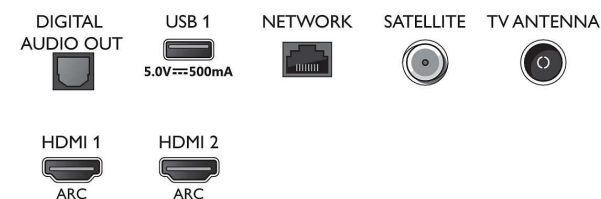

65PUS7855/12

HDR10/HLG (Hybrid Log Gamma), HDR10+/Dolby Vision

Tuner/Recepție/Transmisie

- TV digital: DVB-T/T2/T2-HD/C/S/S2
- Redare video: PAL, SECAM
- Acceptă MPEG: MPEG2, MPEG4
- Ghid de programe TV*: Ghid electronic de programe (8 zile)
- Indicator putere semnal
- Teletext: Hipertext - 1000 pagini
- Acceptă HEVC

Connections

Side

Bottom

Smart TV LED 4K UHD

Televizor Ambilight de 164 cm (65") Principalele formate HDR acceptate, Procesor P5 Perfect Picture, Alexa integrat

Specificații

Caracteristici Smart TV

- Interacțiune cu utilizatorul: SimplyShare, Oglindire ecran
- TV interactiv: HbbTV
- Program: Pauză TV, Înregistrare USB*
- Aplicații SmartTV*: Magazine video online, Deschide browserul de internet, Televiziune la cerere, YouTube, Televizor Netflix
- Ușor de instalat: Autodetectare dispozitive Philips, Expert de instalare rețea, Expert de configurare a setărilor
- Ușurință în utilizare: Buton de meniu inteligent, Manual de utilizare pe ecran
- Upgrade al firmware-ului: Expert pentru upgrade-ul automat al firmware-ului, Posibilitate de upgrade al firmware-ului prin USB, Upgrade de firmware online
- Ajustări format ecran: Înainte - Schimbare, Umplere ecran, Potrivire la ecran, Zoom, extindere, Ecran lat
- Asistent vocal**: Amazon Alexa integrat, Telecomandă cu microfon