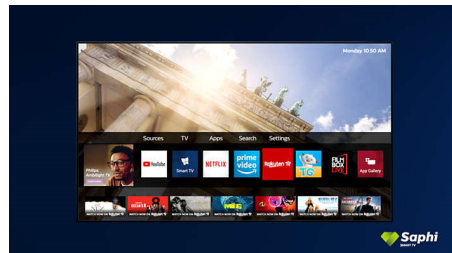

Smart TV SAPHI

SAPHI este un sistem de operare rapid și intuitiv prin care utilizarea Philips Smart TV devine o adevărată plăcere. Beneficiezi de acces printr-un singur buton la un meniu clar pe bază de pictograme. Navighezi rapid la aplicații Philips Smart TV populare, inclusiv YouTube, Netflix și altele.