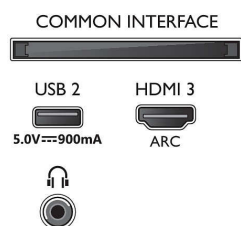

65PUS7855/12

HDR10/HLG (Hybrid Log Gamma), HDR10+/Dolby Vision

Tuner/Recepție/Transmisie

- TV digital: DVB-T/T2/T2-HD/C/S/S2
- Redare video: PAL, SECAM
- Acceptă MPEG: MPEG2, MPEG4
- Ghid de programe TV*: Ghid electronic de programe (8 zile)
- Indicator putere semnal
- Teletext: Hipertext - 1000 pagini
- Acceptă HEVC

Connections

Side

Bottom

Smart TV LED 4K UHD

Televizor Ambilight de 164 cm (65") Principalele formate HDR acceptate, Procesor P5 Perfect Picture, Alexa integrat

Specificații

Caracteristici Smart TV

- Interacțiune cu utilizatorul: SimplyShare, Oglindire ecran
- TV interactiv: HbbTV
- Program: Pauză TV, Înregistrare USB*
- Aplicații SmartTV*: Magazine video online, Deschide browserul de internet, Televiziune la cerere, YouTube, Televizor Netflix
- Ușor de instalat: Autodetectare dispozitive Philips, Expert de instalare rețea, Expert de configurare a setărilor
- Ușurință în utilizare: Buton de meniu inteligent, Manual de utilizare pe ecran
- Upgrade al firmware-ului: Expert pentru upgrade-ul automat al firmware-ului, Posibilitate de upgrade al firmware-ului prin USB, Upgrade de firmware online
- Ajustări format ecran: Înainte - Schimbare, Umplere ecran, Potrivire la ecran, Zoom, extindere, Ecran lat
- Asistent vocal**: Amazon Alexa integrat, Telecomandă cu microfon