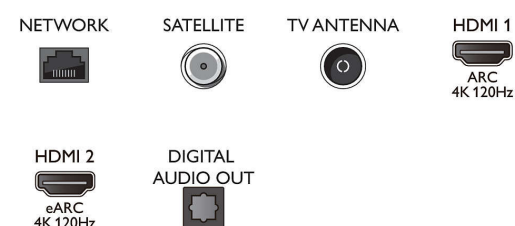

Поддерживаемое разрешение дисплея

- Компьютерные входы для HDMI1/2: Поддержка HDMI2.1., до 4K 120 Гц*, Поддержка HDR, HDR10+ /

- HLG
- Компьютерные входы для HDMI3/4: Поддержка HDMI2.0.
- Выходы для HDMI1/2: Поддержка HDMI2.1., до 4K 120 Гц*, Поддержка HDR, HDR10+ / HLG
- Выходы для HDMI3/4: Поддержка HDMI2.0.

Connections

Side

Bottom

4K UHD OLED на базе ОС Android TV

Процессор P5 AI Perfect Picture Звучание Dolby Atmos, 4-сторонняя подсветка Ambilight, 194 см (77")
Android TV

Характеристики

- Телетекст: 1000-страничный гипертекст
- Поддержка HEVC