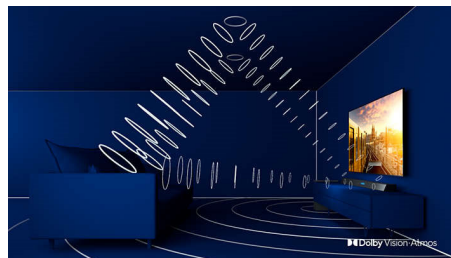

Dolby Vision + Dolby Atmos

Поддержка форматов Dolby для звука и видео премиум-класса означает, что HDR-материалы будут выглядеть и звучать максимально реалистично. Материалы предстанут перед вами согласно задумке режиссера, и вы сможете оценить объемное, чистое и глубокое звучание.