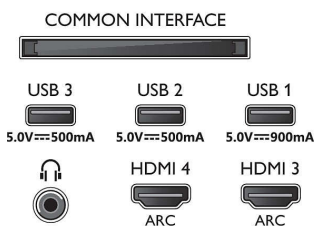

Изображение/дисплей

- Формат изображения: 16:9
- Размер экрана по диагонали (в дюймах): 77 (дюймы)
- Размер экрана по диагонали (метрич.): 194 см
- Дисплей: 4K Ultra HD OLED

- Разрешение панели: 3840 x 2160
- Процессор обработки изображения: Процессор P5 AI Perfect Picture
- Улучшение изображения: Разрешение Ultra, Wide Color Gamut воспроизводит 99 % оттенков DCI-P3, Dolby Vision, HDR10+, Perfect Natural Motion, Режим ИИ PQ, Поддержка CalMAN, Управление цветом ISF, Micro Dimming Perfect
- Размер экрана по диагонали (в дюймах): 77 дюймов

Поддерживаемое разрешение дисплея

- Компьютерные входы для HDMI1/2: Поддержка HDMI2.1., до 4K 120 Гц*, Поддержка HDR, HDR10+ /

- HLG
- Компьютерные входы для HDMI3/4: Поддержка HDMI2.0.
- Выходы для HDMI1/2: Поддержка HDMI2.1., до 4K 120 Гц*, Поддержка HDR, HDR10+ / HLG
- Выходы для HDMI3/4: Поддержка HDMI2.0.

Connections

Side

Bottom

4K UHD OLED на базе ОС Android TV

Процессор P5 AI Perfect Picture Звучание Dolby Atmos, 4-сторонняя подсветка Ambilight, 194 см (77")
Android TV

Характеристики

- Телетекст: 1000-страничный гипертекст
- Поддержка HEVC