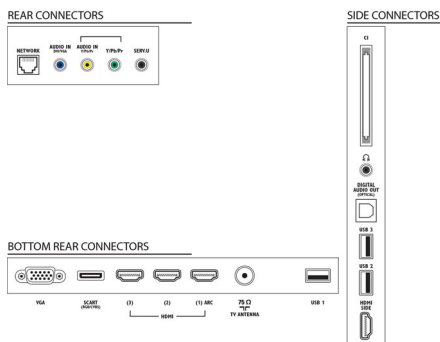

Характеристики

Изображение/дисплей

- Формат изображения: 16:9
- Размер экрана по диагонали (в дюймах): 47 (дюймы)
- Размер экрана по диагонали (метрич.): 119 см
- Дисплей: LED Full HD
- Разрешение панели: 1920 x 1080p
- Яркость: 350 кд/м²
- Улучшение изображения: Pixel Plus HD, Perfect

Motion Rate (PMR) 200 Гц

- Динамическая контрастность экрана: 500 000:1

Поддерживаемое разрешение дисплея

- Компьютерные входы: до 1920 x 1080 при 60 Гц
- Выходы: 24, 25, 30, 50, 60 Гц, до 1920x1080p

Тюнер/прием/передача

- Цифровое ТВ: DVB-C MPEG2*, DVB-C MPEG4*, DVB-T MPEG2*, DVB-T MPEG4*
- Воспроизведение видео: NTSC, PAL, SECAM

Приложения Smart TV

- Управление: Приложение MyRemote (iOS и Android), Поддержка USB-клавиатуры и мыши
- Net TV: Просмотр прошедших телепрограмм,