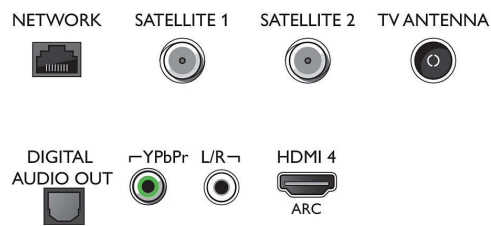

Android TV OLED 4K UHD

Televizor Ambilight de 164 cm (65") Picture Performance Index 5000, HDR 10+/ WCG 99 %, Procesor P5 Perfect Picture

Specificații

Ambilight

- Funcții Ambilight: Ambilight + Hue integrat, Muzică Ambilight, Mod Joc, Adaptare la culoarea peretelui, Mod Lounge
- Versiune Ambilight: pe 3 laturi

Imagine/Ecran

- Raport lungime/lățime: 16:9
- Dimensiune diagonală ecran (metric): 164 cm
- Afișaj: OLED 4K Ultra HD
- Rezoluție panou: 3840 x 2160
- Procesor de imagine: P5 Pro Perfect Picture Engine

- Îmbunătățiri ale imaginii: Ultra rezoluție, Micro Dimming Perfect, Gamă largă de culori de 99 % DCI/P3, 5000 PPI, Dolby Vision, HDR10+, Perfect Natural Motion
- Dimensiune diagonală ecran (inch): 65 inch

Rezoluție de afișare acceptată

- Intrări pentru computer pe toate dispozitivele HDMI: până la 4K UHD 3840 x 2160 la 60 Hz, HDR acceptat, HDR10+/HLG
- Intrări video pe toate dispozitivele HDMI: până la 4K UHD 3840 x 2160 la 60 Hz, HDR acceptat,

65OLED854/12

HDR10/HLG (Hybrid Log Gamma), HDR10+/Dolby Vision

Tuner/Recepție/Transmisie

- Twin Tuner
- TV digital: DVB-T/T2/T2-HD/C/S/S2
- Redare video: NTSC, PAL, SECAM
- Acceptă MPEG: MPEG2, MPEG4
- Ghid de programe TV*: Ghid electronic de programe (8 zile)
- Indicator putere semnal

Connections

Side

Bottom