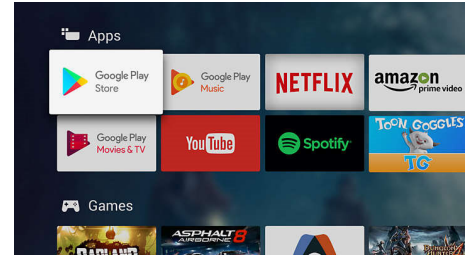

Conținut TV

Treci dincolo de programele TV tradiționale cu Magazinul Google Play și Galeria de aplicații Philips. Beneficiază de nenumărate filme, televiziune, muzică, aplicații și jocuri online. Și mai multe beneficii.

Comandă vocală AI.

Controlează televizorul Philips Android TV folosind vocea. Vrei să încerci un joc, să te uiți pe Netflix sau să găsești conținut și aplicații în Magazinul Google Play? Spune televizorului ce vrei. Poți chiar să controlezi toate dispozitivele inteligente din locuință compatibile cu Asistentul Google: de exemplu, poți să reduci intensitatea luminilor sau să setezi termostatul pentru seara de filme. Fără a te ridica de pe canapea. Zilele în care cauți telecomanda televizorului sunt de domeniul trecutului. Acum îți poți folosi vocea pentru a controla Philips Smart TV prin intermediul dispozitivelor compatibile cu Alexa, precum Amazon Echo. Pornește televizorul, schimbă canalul, comută la consola de jocuri și altele cu Alexa.

Perfect Natural Reality

Perfect Natural Reality. Mai multă profunzime, mai multe detalii.

Dialog clar

Dialog clar. Detalii subtile. Efecte de impact.

Sunet cu detalii bogate

Sunet cu detalii bogate de la un woofer și de la difuzoarele de frecvențe înalte integrate

Design elegant.

Design elegant. Ramă metalică subțire și stativ pivotant.