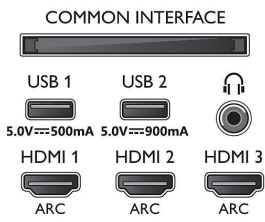

Android TV OLED 4K UHD

Televizor Ambilight de 164 cm (65") Picture Performance Index 5000, HDR 10+/ WCG 99 %, Procesor P5 Perfect Picture

Specificații

Ambilight

- Funcții Ambilight: Ambilight + Hue integrat, Muzică Ambilight, Mod Joc, Adaptare la culoarea peretelui, Mod Lounge
- Versiune Ambilight: pe 3 laturi

Imagine/Ecran

- Raport lungime/lățime: 16:9
- Dimensiune diagonală ecran (metric): 164 cm
- Afișaj: OLED 4K Ultra HD
- Rezoluție panou: 3840 x 2160
- Procesor de imagine: P5 Pro Perfect Picture Engine

- Îmbunătățiri ale imaginii: Ultra rezoluție, Micro Dimming Perfect, Gamă largă de culori de 99 % DCI/P3, 5000 PPI, Dolby Vision, HDR10+, Perfect Natural Motion
- Dimensiune diagonală ecran (inch): 65 inch

Rezoluție de afișare acceptată

- Intrări pentru computer pe toate dispozitivele HDMI: până la 4K UHD 3840 x 2160 la 60 Hz, HDR acceptat, HDR10+/HLG
- Intrări video pe toate dispozitivele HDMI: până la 4K UHD 3840 x 2160 la 60 Hz, HDR acceptat,

65OLED854/12

HDR10/HLG (Hybrid Log Gamma), HDR10+/Dolby Vision

Tuner/Recepție/Transmisie

- Twin Tuner
- TV digital: DVB-T/T2/T2-HD/C/S/S2
- Redare video: NTSC, PAL, SECAM
- Acceptă MPEG: MPEG2, MPEG4
- Ghid de programe TV*: Ghid electronic de programe (8 zile)
- Indicator putere semnal

Connections

Side