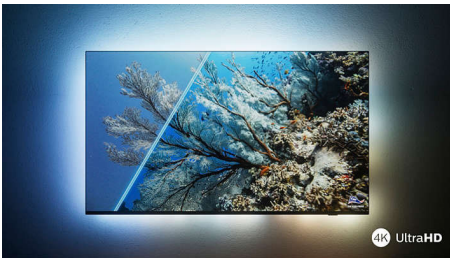

### Levendig HDR-beeld

Wilt u genieten van een perfect beeld voor elke scène? Uw Philips 4K UHD-TV is compatibel met alle belangrijke HDR-indelingen, waardoor u geniet van schitterende, scherpe beelden. U ziet elk detail, zelfs in donkere en lichte gebieden.