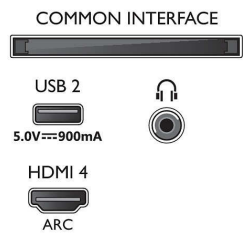

4K UHD LED Android TV

TV met 3-zijdige Ambilight Voornaamste HDR-indelingen ondersteund, P5 Picture Engine-120 Hz, Android TV van 126 cm (50")

Specificaties

50PUS8887/12

Ambilight

- Ambilight-functies: Geïntegreerde Ambilight en Hue, Ambilight Music, Gamemodus, Past zich aan de muurkleur aan, Lounge-modus, AmbiWakeup, AmbiSleep, Draadloze Philips-luidsprekers voor thuisgebruik, Ambilight Aurora, Ambilight-animatie bij opstarten
- Ambilight-versie: Driezijdig

Beeld/scherm

- Schermdiagonaal (centimeters): 126 cm

- Display: 4K Ultra HD-LED
- Schermresolutie: 3840 x 2160
- Native vernieuwingsfrequentie (Native refresh rate): 120 Hz
- Beeldengine: P5 Perfect Picture Engine
- Beeldverbetering: Dolby Vision, HDR10+, Micro Dimming Pro, Filmmakermodus, Natural Motion, Breed kleurengamma 90% DCI/P3, Klaar voor CalMAN
- Schermdiagonaal (inch): 50 inch

Schermsresolutie

- Resolution-Refresh rate (vernieuwingsfrequentie): 576p - 50 Hz, 640 x 480 - 60 Hz, 720p - 50 Hz, 60 Hz, 2560 x 1440-60 Hz, 120 Hz, 1920 x 1080p - 24 Hz, 25 Hz, 30 Hz, 50 Hz, 3840 x 2160p - 24 Hz, 25 Hz, 30 Hz, 50 Hz, 60 Hz, 100 Hz, 120 Hz.

Tuner/ontvangst/transmissie

- Digitale TV: DVB-T/T2/T2-HD/C/S/S2
- TV-programmagids*: Elektronische programmagids voor 8 dagen

Connections

Side