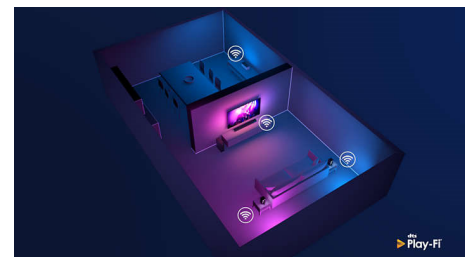

DTS Play-Fi

Met DTS Play-Fi op uw Philips-TV kunt u in elke kamer verbinding maken met compatibele luidsprekers. Hebt u draadloze luidsprekers in de keuken? Luister naar de film terwijl u een snack maakt of blijf op de hoogte van het sportcommentaar terwijl u iedereen een drankje geeft.

androidtv