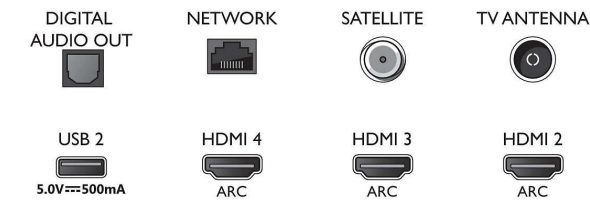

Bottom

4K UHD LED Android TV

108 cm (43") Ambilight TV Voornaamste HDR-indelingen ondersteund, P5 Perfect Picture Engine, Android TV / AI-spraakbediening

Specificaties

- Signaalsterkte-indicator
- Teletekst: 1000 pagina's Hypertext
- HEVC-ondersteuning