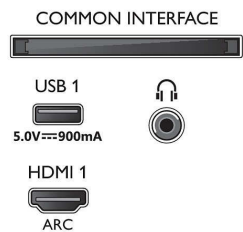

4K UHD LED Android TV

108 cm (43") Ambilight TV Voornaamste HDR-indelingen ondersteund, P5 Perfect Picture Engine, Android TV / AI-spraakbediening

43PUS8535/12

Specificaties

Ambilight

- Ambilight-functies: Geïntegreerde Ambilight en Hue, Ambilight Music, Gamemodus, Past zich aan de muurkleur aan, Lounge-modus, AmbiWakeup, AmbiSleep
- Ambilight-versie: Driezijdig

Beeld/scherm

- Beeldformaat: 16:9
- Schermdiagonaal (inch): 43 inch
- Schermdiagonaal (centimeters): 108 cm

- Display: 4K Ultra HD-LED
- Schermresolutie: 3840 x 2160
- Beeldengine: P5 Perfect Picture Engine
- Beeldverbetering: Ultra-resolutie, Dolby Vision, HDR10+, 2100 PPI
- Schermdiagonaal (inch): 43 inch

Ondersteunde beeldschermresolutie

- Computeringangen op alle HDMI: HDR ondersteund, HDR10/ HLG, tot 4K UHD 3840 x

2160 bij 60 Hz

- Video-ingangen op alle HDMI: tot 4K UHD 3840 x 2160 bij 60Hz, HDR ondersteund, HDR10/HLG (Hybrid Log Gamma), HDR10+/Dolby Vision

Tuner/ontvangst/transmissie

- Digitale TV: DVB-T/T2/T2-HD/C/S/S2
- Videoweergave: PAL, SECAM
- MPEG-ondersteuning: MPEG2, MPEG4
- TV-programmagids*: Elektronische programmagids voor 8 dagen

Connections

Side