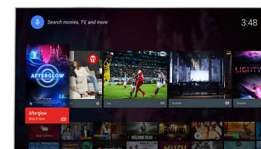

Четыре ядра, Android

Благодаря четырехъядерному процессору Philips и ОС Android вам гарантированы незабываемые впечатления от любимых игр. ОС Android легко справляется с поставленными задачами, обеспечивая быстрое перемещение по меню телевизора, удобную работу с приложениями и легкое воспроизведение видеofайлов, чтобы вы могли в полной мере наслаждаться любимыми развлечениями.