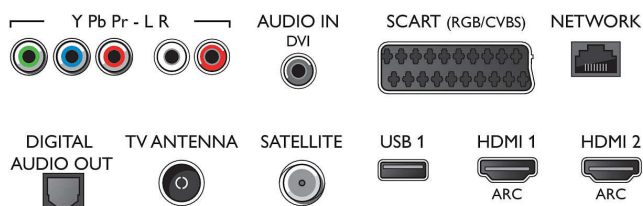

Характеристики

Подсветка Ambilight

- Возможности режима Ambilight: Встроенный Ambilight+Hue, Музыка Ambilight, Игровой режим, Подстраивается под цвет стены, Режим Lounge
- Версия Ambilight: Трехсторонняя

Изображение/дисплей

- Формат изображения: 16:9
- Размер экрана по диагонали (в дюймах): 49 (дюймы)
- Размер экрана по диагонали (метрич.): 123 см

- Дисплей: 4K Ultra HD LED
- Разрешение панели: 3840 x 2160
- Яркость: 400 кд/м²
- Процессор обработки изображения: Pixel Precise Ultra HD
- Улучшение изображения: Технология Micro Dimming Pro, Разрешение Ultra, Perfect Natural Motion
- Пиковое отношение яркости: 65 %

Поддерживаемое разрешение дисплея

- Компьютерные входы для HDMI1/2: до 4K UHD

- 3840 x 2160 при 60 Гц
- Компьютерные входы для HDMI3/4: до 4K UHD 3840 x 2160 при 30 Гц, до FHD 1920 x 1080 при 60 Гц
- Выходы для HDMI1/2: до 4K UHD 3840 x 2160 при 60 Гц
- Выходы для HDMI3/4: до FHD 1920 x 1080 при 60 Гц, до 4K UHD 3840 x 2160 при 30 Гц

Тюнер/прием/передача

- Цифровое ТВ: DVB-T/T2/T2-HD/C/S/S2
- Воспроизведение видео: NTSC, PAL, SECAM

Connections

Side

Rear