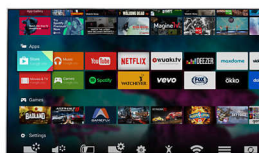

### Контент на телевизоре

Благодаря магазину Google Play и галерее приложений Philips на телевизор можно загрузить обширную онлайн-коллекцию фильмов, телепередач, музыки, приложений и игр. 16 ГБ расширяемой памяти позволят сохранять избранный контент и устанавливать приложения, не беспокоясь о нехватке свободного места.