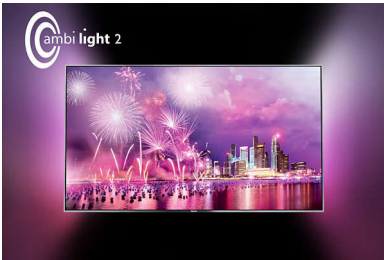

Основные особенности

2-сторонняя фоновая подсветка Ambilight

Вы приложили все усилия, чтобы сделать дом уютным и комфортным. Почему же не выбрать телевизор, который подчеркнет изящный дизайн интерьера? Уникальная технология Philips Ambilight визуально расширяет границы экрана и усиливает впечатления от просмотра за счёт проекции светового ореола по двум сторонам от экрана. Эта технология увеличивает яркость и насыщенность красок, позволяя полностью погрузиться в происходящее на экране.

Безрамочный дизайн

Изящный, минималистичный, сдержанный дизайн. Корпус без рамки выполнен из высококачественного стекла и обрамлен ультратонкой пластиной из алюминия, что помогает расширить область просмотра.

Материалы высокого качества

Дом — отражение вашего стиля. Наши дизайнеры остановили свой выбор на нежных цветах и утонченной отделке, дополнив все это природными высококачественными материалами, такими как алюминий. Дизайн, который идеально дополнит любой интерьер!