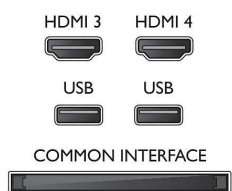

Характеристики

Подсветка Ambilight

- Возможности режима Ambilight: Встроенный Ambilight+Hue, Подстраивается под цвет стены, Игровой режим, Режим приглушенного света
- Версия Ambilight: Двусторонняя

Изображение/дисплей

- Формат изображения: 16:9
- Размер экрана по диагонали (в дюймах): 55 (дюймы)
- Размер экрана по диагонали (метрич.): 139 см
- Дисплей: 4K Ultra HD LED
- 3D: Пассивная технология 3D, Полноэкранный

режим для двух игроков*, Преобразование 2D в 3D

- Разрешение панели: 3840 x 2160
- Яркость: 450 кд/м²
- Процессор обработки изображения: Pixel Precise Ultra HD
- Улучшение изображения: Perfect Natural Motion, Технология Micro Dimming Pro, 600 Гц Ultra PMR, Разрешение Ultra

Поддерживаемое разрешение дисплея

- Компьютерные входы для всех интерфейсов

HDMI: до FHD 1920 x 1080 при 60 Гц, 4K Ultra HD 3840 x 2160 при 30 Гц

- Выходы для всех интерфейсов HDMI: до FHD 1920 x 1080p, при 24, 25, 30, 50, 60 Гц, до 4K Ultra HD 3840 x 2160p, при 24, 25, 30 Гц

Тюнер/прием/передача

- Цифровое ТВ: DVB-T/T2/C/S/S2, Поддержка Astra HD+, Freeview HD*
- Воспроизведение видео: NTSC, PAL, SECAM
- Поддержка MPEG: MPEG2, MPEG4
- Телегид*: Электронный гид телепередач на 8 дней

Connections

Side