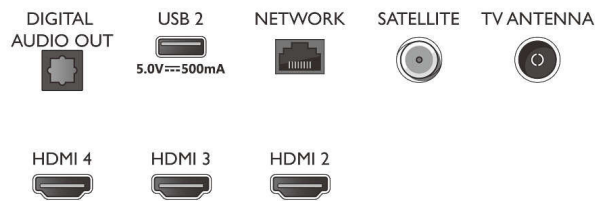

Beeld/scherm

- Beeldformaat: 16:9
- Schermdiagonaal (inch): 50 inch
- Schermdiagonaal (centimeters): 126 cm
- Display: 4K Ultra HD-LED

- Schermresolutie: 3840 x 2160
- Beeldverbetering: Ultra-resolutie, Dolby Vision, HLG (Hybrid Log Gamma), Compatibel met HDR10+
- Schermdiagonaal (inch): 50 inch

Ondersteunde beeldschermresolutie

- Computeringangen op alle HDMI: tot 4K UHD 3840 x 2160 bij 60 Hz, HDR ondersteund, HDR10/HLG
- Video-ingangen op alle HDMI: tot 4K UHD 3840 x

50PUS7956/12

2160 bij 60Hz, HDR ondersteund, HDR10/HLG (Hybrid Log Gamma), HDR10+/Dolby Vision

Connections

Side

Bottom

4K UHD Android TV

TV met 3-zijdige Ambilight Voornaamste HDR-indelingen ondersteund, Dolby Vision en Dolby Atmos, Android TV van 126 cm (50")

Specificaties

- Teletekst: 1000 pagina's Hypertext
- HEVC-ondersteuning