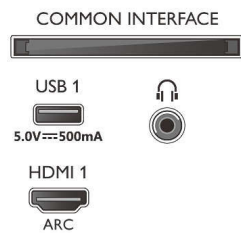

4K UHD Android TV

TV met 3-zijdige Ambilight Voornaamste HDR-indelingen ondersteund, Dolby Vision en Dolby Atmos, Android TV van 126 cm (50")

Specificaties

Ambilight

- Ambilight-functies: Gamemodus, Lounge-modus, Past zich aan de muurkleur aan, Ingebouwde Ambilight
- Ambilight-versie: Driezijdig

Beeld/scherm

- Beeldformaat: 16:9
- Schermdiagonaal (inch): 50 inch
- Schermdiagonaal (centimeters): 126 cm
- Display: 4K Ultra HD-LED

- Schermresolutie: 3840 x 2160
- Beeldverbetering: Ultra-resolutie, Dolby Vision, HLG (Hybrid Log Gamma), Compatibel met HDR10+
- Schermdiagonaal (inch): 50 inch

Ondersteunde beeldschermresolutie

- Computeringangen op alle HDMI: tot 4K UHD 3840 x 2160 bij 60 Hz, HDR ondersteund, HDR10/HLG
- Video-ingangen op alle HDMI: tot 4K UHD 3840 x

50PUS7956/12

2160 bij 60Hz, HDR ondersteund, HDR10/HLG (Hybrid Log Gamma), HDR10+/Dolby Vision

Tuner/ontvangst/transmissie

- Digitale TV: DVB-T/T2/T2-HD/C/S/S2
- Videoweergave: PAL, SECAM
- MPEG-ondersteuning: MPEG2, MPEG4
- TV-programmagids*: Elektronische programmagids voor 8 dagen
- Signaalsterkte-indicator

Connections

Side