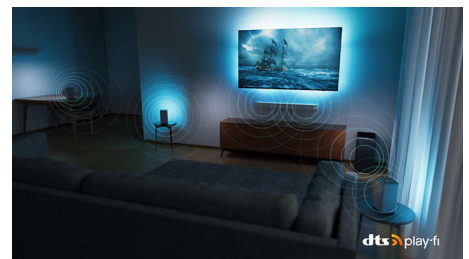

DTS Play-Fi

Mit dem kabellosen Philips Heimsystem mit DTS Play-Fi können Sie in Sekundenschnelle eine Verbindung zu kompatiblen Soundbars und kabellosen Lautsprechern in Ihrem Zuhause herstellen. Genießen Sie Filme in der Küche. Geben Sie Musik überall wieder.