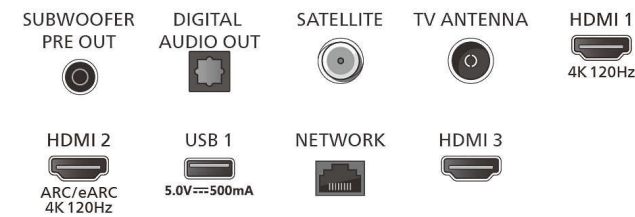

4K Ambilight TV

164 cm (65") Ambilight TV Sound von Bowers & Wilkins, P5 Perfect Picture Engine, Philips Smart TV

65PML9308/12

Daten

Ambilight

- Ambilight-Funktionen: Anpassung an die Wandfarbe, Lounge-Modus, Spielmodus, Ambilight Musik, AmbiWakeup, AmbiSleep, Mit Philips Wireless Lautsprecher für zuhause kompatibel, Ambilight Bootup Animation
- Ambilight-Version: 3-seitig

Bild/Anzeige

- Bildschirmgröße diagonal (Zoll): 65 Zoll
- Bildschirmgröße diagonal (cm): 164 cm
- Anzeige: 4K UHD MiniLED

- Auflösung des Displays: 3.840 x 2.160
- Native Aktualisierungsrate: 120 Hz
- Picture Engine: P5 Perfect Picture Engine
- Bildoptimierung: Perfect Natural Motion, Micro Dimming Premium, HDR10+, Dolby Vision, HLG (Hybrid Log Gamma), CalMAN Ready

Bildschirmeingangsauflösung

- Aktualisierungsrate (Auflösung): 576p, 50 Hz, 640 x 480, 60 Hz, 720p, 50 Hz, 60 Hz, 1.920 x 1.080p, 24 Hz, 25 Hz, 30 Hz, 50 Hz, 60 Hz, 100 Hz, 120Hz., 2560 x 1440, 60 Hz,

120 Hz, 3.840 x 2.160p, 24 Hz, 25 Hz, 30 Hz, 50 Hz, , 60 Hz, 100 Hz, 120Hz.

Tuner/Empfang/Übertragung

- Digitales Fernsehen: DVB-T/T2/T2-HD/C/S/S2
- Videowiedergabe: PAL, Secam
- TV-Programmführer*: 8-Tage-EPG
- Signalstärkeanzeige
- Videotext: 1.000 Seiten Hypertext
- HEVC-Unterstützung

Connections

Side

Bottom