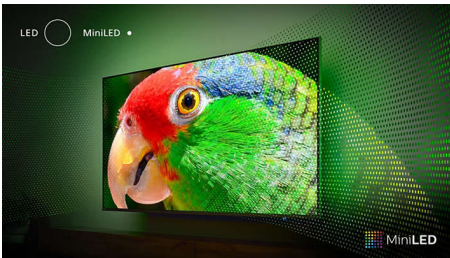

Mini-LED-Technologie

Unabhängig davon, was Sie sich ansehen: Dank der Mini-LED-Technologie des Philips The Xtra können Sie ein beeindruckendes Bild wie im Kino mit tiefen Schwarztönen, gestochen scharfen Kontrasten und lebensechten Farben genießen. Außerdem ist der 4K UHD Ambilight TV mit allen wichtigen HDR-Formaten kompatibel, sodass Sie mehr Details sehen – sogar in dunklen und hellen Bereichen.

MiniLED TV

Mini-LED. Intelligent beleuchtete Zonen. Beeindruckende Kontraste.