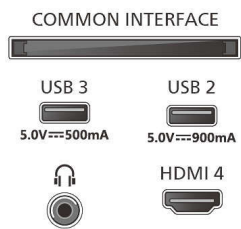

4K Ambilight TV

164 cm (65") Ambilight TV Sound von Bowers & Wilkins, P5 Perfect Picture Engine, Philips Smart TV

65PML9308/12

Daten

Ambilight

- Ambilight-Funktionen: Anpassung an die Wandfarbe, Lounge-Modus, Spielmodus, Ambilight Musik, AmbiWakeup, AmbiSleep, Mit Philips Wireless Lautsprecher für zuhause kompatibel, Ambilight Bootup Animation
- Ambilight-Version: 3-seitig

Bild/Anzeige

- Bildschirmgröße diagonal (Zoll): 65 Zoll
- Bildschirmgröße diagonal (cm): 164 cm
- Anzeige: 4K UHD MiniLED

- Auflösung des Displays: 3.840 x 2.160
- Native Aktualisierungsrate: 120 Hz
- Picture Engine: P5 Perfect Picture Engine
- Bildoptimierung: Perfect Natural Motion, Micro Dimming Premium, HDR10+, Dolby Vision, HLG (Hybrid Log Gamma), CalMAN Ready

Bildschirmeingangsauflösung

- Aktualisierungsrate (Auflösung): 576p, 50 Hz, 640 x 480, 60 Hz, 720p, 50 Hz, 60 Hz, 1.920 x 1.080p, 24 Hz, 25 Hz, 30 Hz, 50 Hz, 60 Hz, 100 Hz, 120Hz., 2560 x 1440, 60 Hz,

120 Hz, 3.840 x 2.160p, 24 Hz, 25 Hz, 30 Hz, 50 Hz, , 60 Hz, 100 Hz, 120Hz.

Tuner/Empfang/Übertragung

- Digitales Fernsehen: DVB-T/T2/T2-HD/C/S/S2
- Videowiedergabe: PAL, Secam
- TV-Programmführer*: 8-Tage-EPG
- Signalstärkeanzeige
- Videotext: 1.000 Seiten Hypertext
- HEVC-Unterstützung

Connections

Side