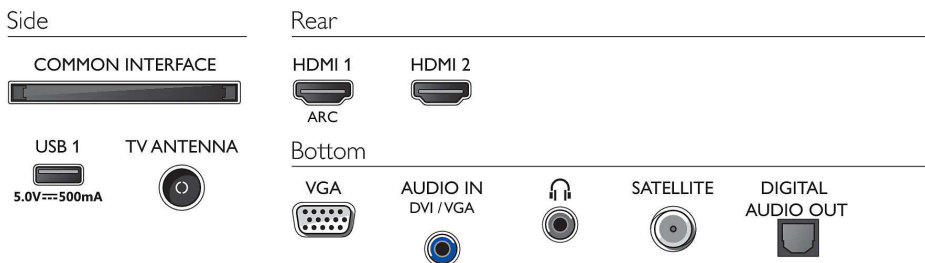

Europese energiekaart

- EPREL-registratienummers: 1133970
- Energieklasse voor SDR: E
- Stroomverbruik voor SDR wanneer ingeschakeld: 17 KWh/1000 u
- Energieverbruik wanneer uitgeschakeld: n.v.t. W
- Netwerkstand-bymodus: n.v.t. W
- Gebruikte panel-technologie: LED-LCD

Vermogen

- Netspanning: 220 - 240 V, 50/60 Hz
- Stroomverbruik in stand-bystand: < 0,3 W
- Functies voor energiebesparing: Timer voor automatisch uitschakelen, Eco-modus, Beeld uit (voor radio)

Accessoires

- Meegeleverde accessoires: Afstandsbediening, 2 AAA-batterijen, Voedingskabel, Snelstartgids, Brochure met wettelijk verplichte informatie en veiligheidsgegevens, Tafelstandaard

Ontwerp/Design

- Kleuren van de TV: Matzwarte rand
- Ontwerp van de standaard: Matzwarte ronde voetjes

Afmetingen

- Breedte van het apparaat: 551,5 mm
- Hoogte van het apparaat: 333,1 mm
- Diepte van het apparaat: 82,0 mm
- Gewicht van het product: 3,0 kg
- Breedte van het apparaat (met standaard): 551.5 mm
- Hoogte van het apparaat (met standaard): 356.6 mm
- Diepte van het apparaat (met standaard): 148.0 mm
- Gewicht (incl. standaard): 3.1 kg
- Breedte van de doos: 630.0 mm
- Hoogte van de doos: 425.0 mm
- Diepte van de doos: 132.0 mm
- Gewicht (incl. verpakking): 4.3 kg
- Breedte van de standaard: 445.5 mm
- Hoogte van de standaard: 23.5 mm
- Diepte van de standaard: 148.0 mm
- Geschikt voor wandmontage: 75 x 75 mm

Connections

Publicatiedatum
2024-03-29

Versie: 9.2.1

EAN: 87 18863 03379 1

© 2024 Koninklijke Philips N.V.
Alle rechten voorbehouden.

Specificaties kunnen zonder voorafgaande kennisgeving worden gewijzigd. Handelsmerken zijn het eigendom van Koninklijke Philips N.V. en hun respectieve eigenaren.

www.philips.com

* EPG en actuele gegevens (tot 8 dagen) zijn afhankelijk van land en kabelmaatschappij.

* De TV biedt ondersteuning voor gratis DVB-uitzendingen. Mogelijk worden bepaalde DVB-aanbieders niet ondersteund. Ga voor een recente lijst met aanbieders naar het gedeelte met veelgestelde vragen van de ondersteuningswebsite van Philips. Voor bepaalde aanbieders zijn voorwaarden en een abonnement vereist. Neem voor meer informatie contact op met uw aanbieder.

* Deze televisie bevat lood in bepaalde onderdelen of componenten waarvoor geen alternatieve technologie bestaat, in overeenstemming met bestaande vrijstellingsclausules van de RoHS-richtlijn.