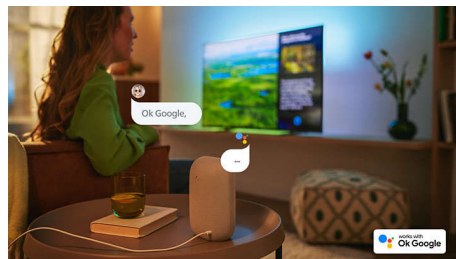

Commande vocale IA

Vous avez le choix entre différents assistants vocaux ! Vous pouvez contrôler le téléviseur et demander à l'Assistant Google de rechercher des séries et des films via une enceinte connectée Google, ou encore passer par Alexa, via un appareil compatible.

Emballage éco-responsable

En achetant ce téléviseur, vous n'investissez pas seulement dans une image et un son exceptionnels ; vous investissez également dans l'avenir. Nos emballages utilisent du carton recyclé certifié FSC et nos documents imprimés le sont sur du papier recyclé. Nous

expéditions également votre téléviseur dans une housse de protection recyclable pouvant être réutilisée comme sac de courses.