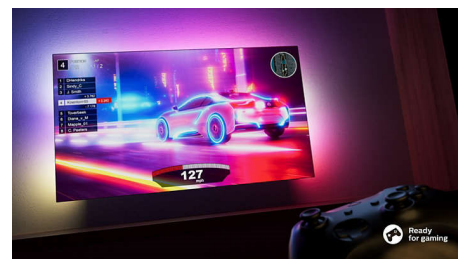

Des couleurs riches et des mouvements fluides.

Des couleurs riches et des mouvements fluides, pour la télévision et bien plus encore.

Pour le gaming.

Vous aimez jouer ? Le réglage de faible latence s'active automatiquement lorsque vous allumez votre console, pour un jeu fluide même lorsque l'action devient intense. Quel que soit le jeu, le mode de jeu d'Ambilight vous fait vivre des sensations fortes.