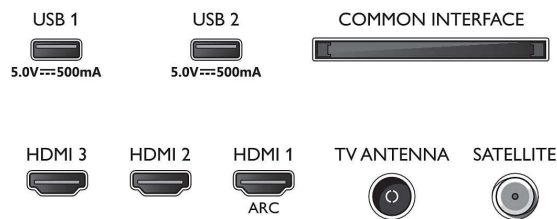

Téléviseur Ambilight Full HD

Téléviseur Ambilight 80 cm (32") Philips Smart TV, Pixel Plus HD, Image Full HD nette

32PFS6908/12

Caractéristiques

Ambilight

- Fonctions Ambilight: S'adapte à la couleur du mur, Mode lounge, Mode jeu, Musique Ambilight, AmbiSleep
- Version Ambilight: 3 côtés

Image/affichage

- Diagonale de l'écran (pouces): 32 pouces
- Diagonale de l'écran (cm): 80 cm
- Afficheur: LED Full HD
- Résolution d'écran: 1 920 x 1 080

- Fréquence de rafraîchissement natif: 60 Hz
- Amélioration de l'image: HDR10, HLG (Hybrid Log Gamma)

Résolution d'entrée de l'écran

- Résolution - fréquence de rafraîchissement: 576p-50 Hz, 640 x 480 - 60 Hz, 720p - 50 Hz, 60 Hz, 1 366 x 768 - 60 Hz, 1920 x 1080p - 24 Hz, 25 Hz, 30 Hz, , 50 Hz, 60 Hz

Tuner/réception/transmission

- TV numérique: DVB-T/T2/T2-HD/C/S/S2
- Lecture vidéo: PAL, SECAM
- Guide des programmes de télévision*: Guide électronique de programmes 8 j.
- Indication de l'intensité du signal
- Télétexte: Hypertexte 1 000 pages
- Compatible HEVC

Smart TV

- Système d'exploitation: Téléviseur Smart TV avec système d'exploitation amélioré

Connexions

Side