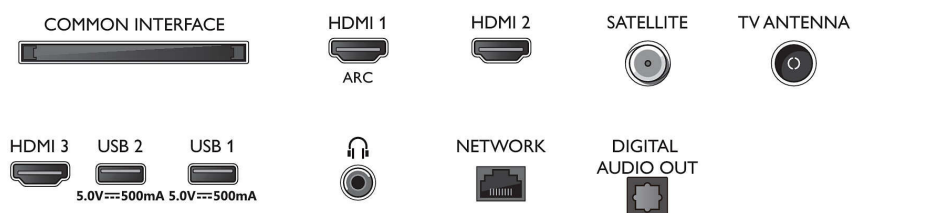

Smart TV-functies

- Interactieve TV: HbbTV
- SmartTV-apps*: Onlinevideotheken, Internetbrowser openen, TV on demand,

Connections

Side

Rear

Specificaties

- YouTube, Netflix-TV
- Gebruiksgemak: Alles-in-één Smart menuknop, Gebruikershandleiding op het scherm
- Firmware-upgrade mogelijk: Auto-upgradewizard voor firmware, Firmware te upgraden via USB, Onlinefirmware-upgrade, App-upgrade op de achtergrond
- Aanpassingen van beeldformaat: Standaard - Schermvullend, Aanpassen aan scherm, Zoomen, uittrekken, Geavanceerd - Shift, Breedbeeld
- Spraakassistent*: Geschikt voor Google Assistant*