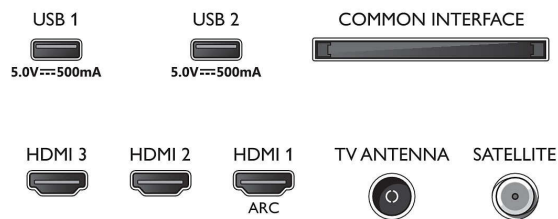

Téléviseur Ambilight Full HD

Téléviseur Ambilight 80 cm (32") Philips Smart TV, Pixel Plus HD, Image Full HD nette

32PFS6908/12

Caractéristiques

Ambilight

- Fonctions Ambilight: S'adapte à la couleur du mur, Mode lounge, Mode jeu, Musique Ambilight, AmbiSleep
- Version Ambilight: 3 côtés

Image/affichage

- Diagonale de l'écran (pouces): 32 pouces
- Diagonale de l'écran (cm): 80 cm
- Afficheur: LED Full HD
- Résolution d'écran: 1 920 x 1 080

- Fréquence de rafraîchissement natif: 60 Hz
- Amélioration de l'image: HDR10, HLG (Hybrid Log Gamma)

Résolution d'entrée de l'écran

- Résolution - fréquence de rafraîchissement: 576p-50 Hz, 640 x 480 - 60 Hz, 720p - 50 Hz, 60 Hz, 1 366 x 768 - 60 Hz, 1920 x 1080p - 24 Hz, 25 Hz, 30 Hz, , 50 Hz, 60 Hz

Tuner/réception/transmission

- TV numérique: DVB-T/T2/T2-HD/C/S/S2
- Lecture vidéo: PAL, SECAM
- Guide des programmes de télévision*: Guide électronique de programmes 8 j.
- Indication de l'intensité du signal
- Télétexte: Hypertexte 1 000 pages
- Compatible HEVC

Smart TV

- Système d'exploitation: Téléviseur Smart TV avec système d'exploitation amélioré

Connexions

Side