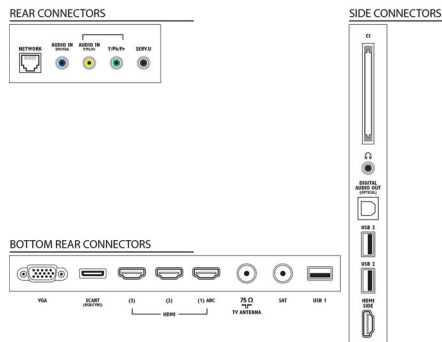

Funcionalidades

- Facilidade de Instalação: Detecção automática de dispositivos Philips, Assistente de ligação de dispositivos, Assistente de instalação de rede, Assistente de definições
- Fácil de utilizar: Botão Home completo, Manual do Utilizador no ecrã
- Ligação PC-Rede: SimplyShare
- Ajustes de Formato do Ecrã: Preenchimento

Som

- Potência de saída (RMS): 20 W (2 x 10 W)
- Melhoramento do som: AmbiOOx, Nivelador Automático do Volume, Som cristalino, Incredible Surround

Conetividade

- Número de ligações HDMI: 4
- Funcionalidades HDMI: Audio Return Channel
- Número de entradas de componentes (YPbPr): 1
- EasyLink (HDMI-CEC): Passagem telecomando, Controlo do sistema de áudio, Standby do sistema, Adicionar ao ecrã inicial através de Plug & Play, Ajuste automático de legendas (Philips), Ligação Pixel Plus (Philips), Reprodução com um só toque